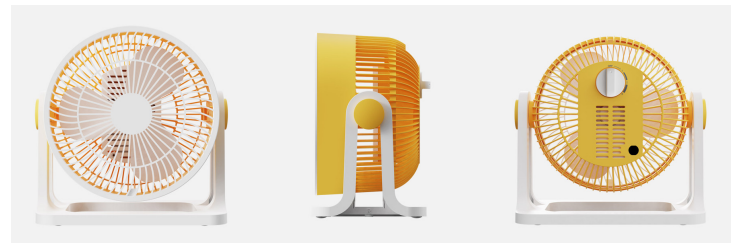

REF. 260971050

Ventilador Sobremesa Funchal Amarillo 32w 3aspas 3vel  
Orientable 24x25x15,5cm

Ean: 8435684365664  
Serie: FUNCHAL  
Color: Amarillo

Ventilador de sobremesa de la serie FUNCHAL en color AMARILLO. Realizado en metal y policarbonato. Ventilador con 3 aspas, 32 vatios de potencia, 3 velocidades y orientable hasta 90° en el plano vertical para que pueda dirigir el aire según las necesidades de la habitación a ventilar. Motor AC. Presenta un diseño muy original, moderno y actual, muy decorativo, de colores alegres y juveniles, tanto para sobremesa como para suelo. De fácil manejo y fácil de transportar de una estancia a otra. Tiene una medida de 24x25x15,5 centímetros. Podemos encontrar en esta serie en color azul, amarillo, gris y verde.

[Ver online](#)

GENERAL

Color		Amarillo
Material		Metal / Policarbonato
Uso (Interior/Exterior)		Recomendado para interiores
Tipo de instalación		En superficie
Uso		Doméstico
Certificado CE		SI
Certificado Reciclaje		SI

DIMENSIONES

Dimensiones (alto x ancho x fondo) cm.	24X25X15,5 cm.
Peso Neto gr.	1255 gr.
Peso Bruto gr.	1545 gr.
Medidas embalaje cm.	25X25X16 cm.

INFORMACIÓN TÉCNICA

Voltaje		220-240 V
Motor		32 W

**REF. 260971050**

Ventilador Sobremesa Funchal Amarillo 32w 3aspas 3vel  
Orientable 24x25x15,5cm

Rejilla de protección	Normal
Número de aspas Aspas	3 Aspas
Número de velocidades ajustables Veloc.	3 Veloc.
Medida del diámetro (cm.) cm.	21 cm.
Tipo de motor	Motor AC
Cabezal Orientable	Cabezal Orientable
Diámetro abierto cm.	21 cm.