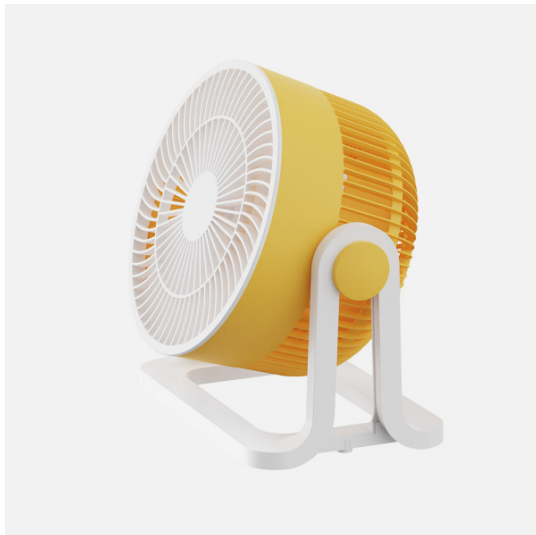

REF. 260971050

Ventilador Sobremesa Funchal Amarillo 32w 3aspas 3vel  
Orientable 24x25x15,5cm

Ean: 8435684365664  
Serie: FUNCHAL  
Color: Amarillo

Ventilador de sobremesa de la serie FUNCHAL en color AMARILLO. Realizado en metal y policarbonato. Ventilador con 3 aspas, 32 vatios de potencia, 3 velocidades y orientable hasta 90° en el plano vertical para que pueda dirigir el aire según las necesidades de la habitación a ventilar. Motor AC. Presenta un diseño muy original, moderno y actual, muy decorativo, de colores alegres y juveniles, tanto para sobremesa como para suelo. De fácil manejo y fácil de transportar de una estancia a otra. Tiene una medida de 24x25x15,5 centímetros. Podemos encontrar en esta serie en color azul, amarillo, gris y verde.

[Ver online](#)

GENERAL

Color		Amarillo
Material		Metal / Policarbonato
Uso (Interior/Exterior)		Recomendado para interiores
Tipo de instalación		En superficie
Uso		Doméstico
Certificado CE		SI
Certificado Reciclaje		SI

DIMENSIONES

Dimensiones (alto x ancho x fondo) cm.	24X25X15,5 cm.
Peso Neto gr.	1255 gr.
Peso Bruto gr.	1545 gr.
Medidas embalaje cm.	25X25X16 cm.

INFORMACIÓN TÉCNICA

Voltaje		220-240 V
Motor		32 W

**REF. 260971050**

Ventilador Sobremesa Funchal Amarillo 32w 3aspas 3vel  
Orientable 24x25x15,5cm

Rejilla de protección	Normal
Número de aspas Aspas	3 Aspas
Número de velocidades ajustables Veloc.	3 Veloc.
Medida del diámetro (cm.) cm.	21 cm.
Tipo de motor	Motor AC
Cabezal Orientable	Cabezal Orientable
Diámetro abierto cm.	21 cm.