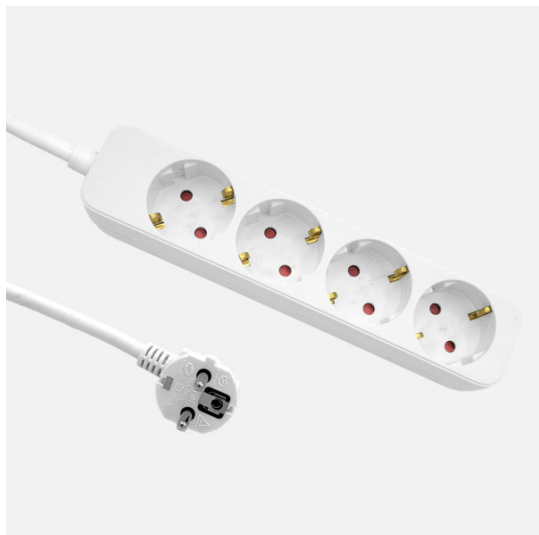

REF. 260804291

Alargadera Florey Cable 3m 3gx1,5mm<sup>2</sup>, 4enchufes Blanco  
4x4x22cm

Ean: 8435684365596  
Serie: FLOREY  
Color: Blanco

Base múltiple o alargadera de la serie FLOREY con 4 enchufes en color BLANCO, con 3 metros de cable flexible de 3 hilos de cobre x 1,5 mm<sup>2</sup>. Con 3680 vatios de potencia máxima y 16 A. Realizado con materiales resistentes. Pudiendo conectar diversos dispositivos electrónicos a la vez a una distancia desde 27 a 300 centímetros. Disponible en nuestra web, una amplia gama de alargadores de distintas longitudes de cable, con y sin interruptor de corte, con y sin puerto USB, simples u múltiples e incluso enrollables.

[Ver online](#)

GENERAL

Color		Blanco
Material		Polipropileno/Cobre
Uso (Interior/Exterior)		Recomendado para interiores
Uso		Doméstico
Certificado CE		SI
Certificado Reciclaje		SI
Longitud del cable (m)		3
Número de tomas		4

DIMENSIONES

Dimensiones (alto x ancho x fondo) cm.		4X4X22 cm.
Peso Neto gr.		445 gr.
Peso Bruto gr.		460 gr.
Medidas embalaje cm.		4X8X27 cm.

INFORMACIÓN TÉCNICA

Voltaje		230 V
---------	--	-------

**REF. 260804291**

Alargadera Florey Cable 3m 3gx1,5mm<sup>2</sup>, 4enchufes Blanco  
4x4x22cm