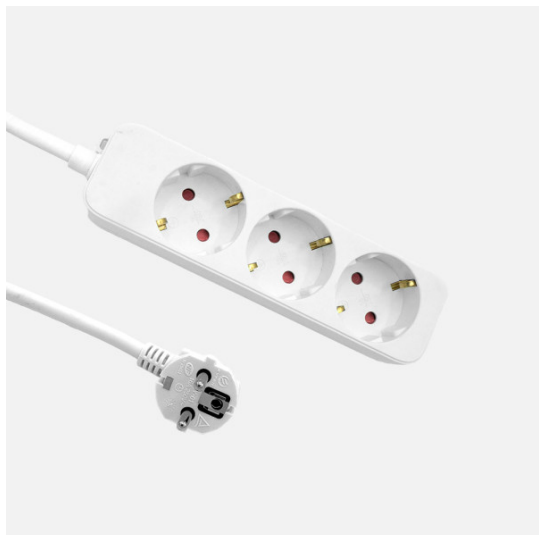

REF. 260803291

Alargadera Florey Cable 3m 3gx1,5mm², 3enchufes Blanco
4x5x16cm

Ean: 8435684365572
Serie: FLOREY
Color: Blanco

Base múltiple o alargadera de la serie FLOREY con 3 enchufes en color BLANCO, con 3 metros de cable flexible de 3 hilos de cobre x 1,5 mm². Con 3680 vatios de potencia máxima y 16 A. Realizado con materiales resistentes. Pudiendo conectar diversos dispositivos electrónicos a la vez a una distancia desde 20 a 300 centímetros. Disponible en nuestra web, una amplia gama de alargadores de distintas longitudes de cable, con y sin interruptor de corte, con y sin puerto USB, simples u múltiples e incluso enrollables.

[Ver online](#)

GENERAL

Color		Blanco
Material		Polipropileno/Cobre
Uso (Interior/Exterior)		Recomendado para interiores
Uso		Doméstico
Certificado CE		SI
Certificado Reciclaje		SI
Longitud del cable (m)		3
Número de tomas		3

DIMENSIONES

Dimensiones (alto x ancho x fondo) cm.		4X5X16 cm.
Peso Neto gr.		425 gr.
Peso Bruto gr.		440 gr.
Medidas embalaje cm.		4X8X25 cm.

INFORMACIÓN TÉCNICA

Voltaje		230 V
---------	--	-------

REF. 260803291

Alargadera Florey Cable 3m 3gx1,5mm², 3enchufes Blanco
4x5x16cm