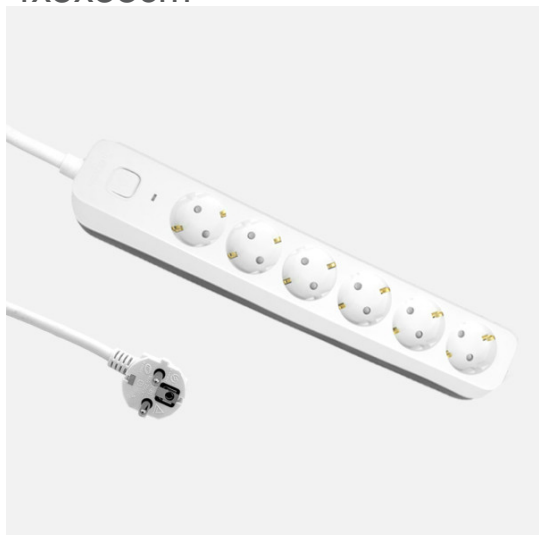

REF. 260616291

Alargadera Dalton C/cable 3m 3gx1,5mm Blanco/gris
6enchufes+interruptor,prtotecc.para Niños, Indicador Luminoso
4x5x33cm

Ean: 8435684365459
Serie: DALTON
Color: Blanco / Gris

Base múltiple o alargadera de la serie DALTON con 6 enchufes e interruptor de corte, en color BLANCO/GRIS, con 3 metros de cable flexible de 3 hilos de cobre x 1,5 mm². Con 3680 vatios de potencia máxima y 16 A. Presenta un sutil INDICADOR LUMINOSO que nos informa si está conectada a la corriente o no. Realizado con materiales resistentes y de calidad. Pudiendo conectar diversos dispositivos electrónicos a la vez a una distancia desde 38 a 300 centímetros. Disponible en nuestra web, una amplia gama de alargadores de distintas longitudes de cable, con y sin interruptor de corte, con y sin puerto USB, simples u múltiples e incluso enrollables.

[Ver online](#)

GENERAL

Color		Blanco / Gris
Material		Polipropileno/Cobre
Uso (Interior/Exterior)		Recomendado para interiores
Uso		Doméstico
Certificado CE		SI
Certificado Reciclaje		SI
Longitud del cable (m)		3
Número de tomas		6
Piloto Luminoso		Piloto Luminoso

DIMENSIONES

Dimensiones (alto x ancho x fondo) cm.	4X5X33 cm.
Peso Neto gr.	565 gr.
Peso Bruto gr.	580 gr.
Medidas embalaje cm.	9X5X38 cm.

REF. 260616291

Alargadera Dalton C/cable 3m 3gx1,5mm Blanco/gris
6 enchufes+interruptor,prtotecc.para Niños, Indicador Luminoso