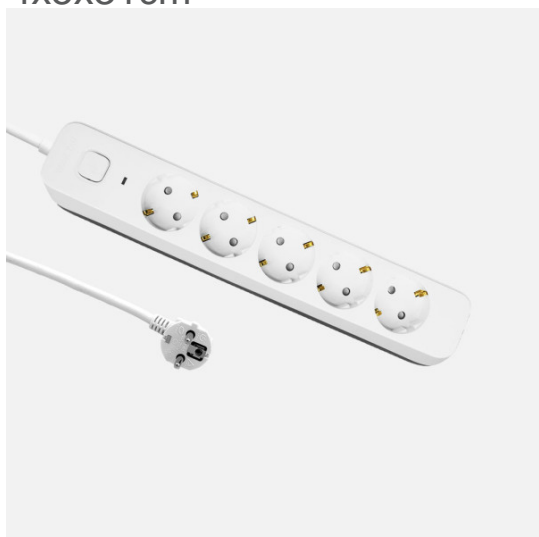

REF. 260615291

Alargadera Dalton C/cable 3m 3gx1,5mm Blanco/gris
5enchufes+interruptor,prtotecc.para Niños, Indicador luminoso
4x5x31cm

Ean: 8435684365442
Serie: DALTON
Color: Blanco / Gris

Base múltiple o alargadera de la serie DALTON con 5 enchufes e interruptor de corte, en color BLANCO/GRIS, con 3 metros de cable flexible de 3 hilos de cobre x 1,5 mm². Con 3680 vatios de potencia máxima y 16 A. Presenta un sutil INDICADOR LUMINOSO que nos informa si está conectada a la corriente o no. Realizado con materiales resistentes y de calidad. Pudiendo conectar diversos dispositivos electrónicos a la vez a una distancia desde 35 a 300 centímetros. Disponible en nuestra web, una amplia gama de alargadores de distintas longitudes de cable, con y sin interruptor de corte, con y sin puerto USB, simples u múltiples e incluso enrollables.

[Ver online](#)

GENERAL

Color		Blanco / Gris
Material		Polipropileno/Cobre
Uso (Interior/Exterior)		Recomendado para interiores
Uso		Doméstico
Certificado CE		SI
Certificado Reciclaje		SI
Longitud del cable (m)		3
Número de tomas		5
Piloto Luminoso		Piloto Luminoso

DIMENSIONES

Dimensiones (alto x ancho x fondo) cm.	4X5X31 cm.
Peso Neto gr.	550 gr.
Peso Bruto gr.	565 gr.
Medidas embalaje cm.	8X5X36 cm.

REF. 260615291

Alargadera Dalton C/cable 3m 3gx1,5mm Blanco/gris
5 enchufes+interruptor,prtotecc.para Niños, Indicador luminoso