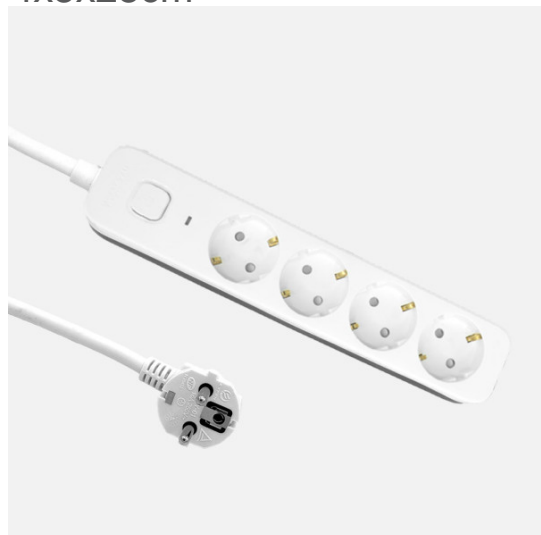

REF. 260614291

Alargadera Dalton C/cable 3m 3gx1,5mm Blanco/gris  
4enchufes+interruptor,prtotecc.para Niños, Indicador Luminoso  
4x5x25cm

Ean: 8435684365435  
Serie: DALTON  
Color: Blanco / Gris

Base múltiple o alargadera de la serie DALTON con 4 enchufes e interruptor de corte, en color BLANCO/GRIS, con 3 metros de cable flexible de 3 hilos de cobre x 1,5 mm<sup>2</sup>. Con 3680 vatios de potencia máxima y 16 A. Presenta un sutil INDICADOR LUMINOSO que nos informa si está conectada a la corriente o no. Realizado con materiales resistentes y de calidad. Pudiendo conectar diversos dispositivos electrónicos a la vez a una distancia desde 30 a 300 centímetros. Disponible en nuestra web, una amplia gama de alargadores de distintas longitudes de cable, con y sin interruptor de corte, con y sin puerto USB, simples u múltiples e incluso enrollables.

#### GENERAL

Color		Blanco / Gris
Material		Polipropileno/Cobre
Uso (Interior/Exterior)		Recomendado para interiores
Uso		Doméstico
Certificado CE		SI
Certificado Reciclaje		SI
Longitud del cable (m)		3
Número de tomas		4
Piloto Luminoso		Piloto Luminoso

#### DIMENSIONES

Dimensiones (alto x ancho x fondo) cm.		4X5X25 cm.
Peso Neto gr.		515 gr.
Peso Bruto gr.		530 gr.
Medidas embalaje cm.		8X5X30 cm.

**REF. 260614291**

Alargadera Dalton C/cable 3m 3gx1,5mm Blanco/gris  
4 enchufes+interruptor,prtecc.para Niños, Indicador Luminoso