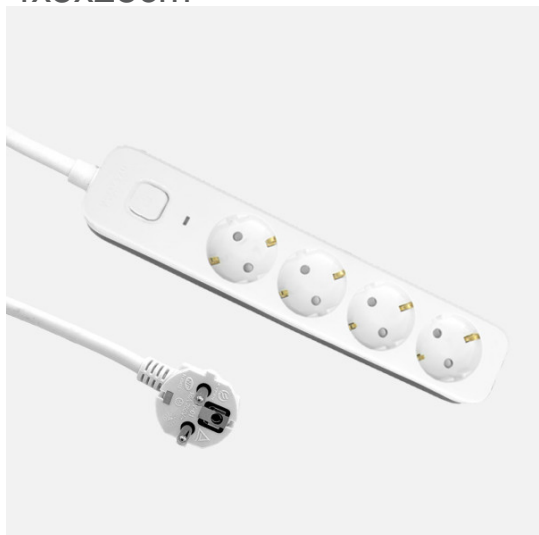

REF. 260614141

Alargadera Dalton C/cable 1,5m 3gx1,5mm Blanco/gris  
4enchufes+interruptor,prtotecc.para Niños, Indicador Luminoso  
4x5x25cm

Ean: 8435684365398  
Serie: DALTON  
Color: Blanco / Gris

Base múltiple o alargadera de la serie DALTON con 4 enchufes e interruptor de corte, en color BLANCO/GRIS, con 1,5 metros de cable flexible de 3 hilos de cobre x 1,5 mm<sup>2</sup>. Con 3680 vatios de potencia máxima y 16 A. Presenta un sutil INDICADOR LUMINOSO que nos informa si está conectada a la corriente o no. Realizado con materiales resistentes y de calidad. Pudiendo conectar diversos dispositivos electrónicos a la vez a una distancia desde 30 a 150 centímetros. Disponible en nuestra web, una amplia gama de alargadores de distintas longitudes de cable, con y sin interruptor de corte, con y sin puerto USB, simples u múltiples e incluso enrollables.

[Ver online](#)

**GENERAL**

Color		Blanco / Gris
Material		Polipropileno/Cobre
Uso (Interior/Exterior)		Recomendado para interiores
Uso		Doméstico
Certificado CE	<b>CE</b>	SI
Certificado Reciclaje		SI
Longitud del cable (m)		1,5
Número de tomas		4
Piloto Luminoso		Piloto Luminoso

**DIMENSIONES**

Dimensiones (alto x ancho x fondo) cm.		4X5X25 cm.
Peso Neto gr.		350 gr.
Peso Bruto gr.		365 gr.
Medidas embalaje cm.		8X5X30 cm.

**REF. 260614141**

Alargadera Dalton C/cable 1,5m 3gx1,5mm Blanco/gris  
4 enchufes+interruptor,prtotecc.para Niños, Indicador Luminoso