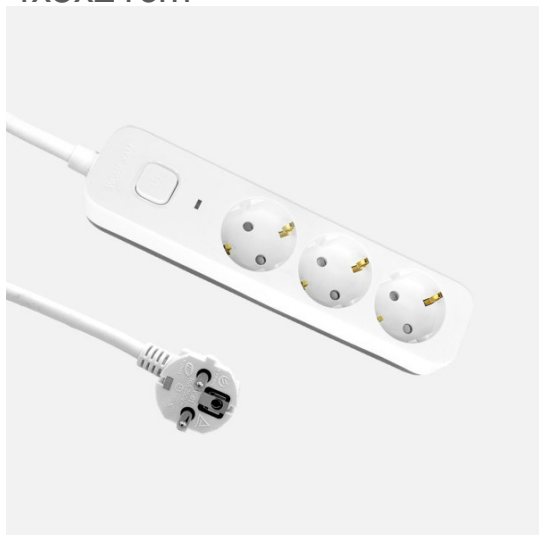

REF. 260613291

Alargadera Dalton C/cable 3m 3gx1,5mm Blanco/gris  
3enchufes+interruptor,prtotecc.para Niños, Indicador Luminoso  
4x5x21cm

Ean: 8435684365428  
Serie: DALTON  
Color: Blanco / Gris

Base múltiple o alargadera de la serie DALTON con 3 enchufes e interruptor de corte, en color BLANCO/GRIS, con 3 metros de cable flexible de 3 hilos de cobre x 1,5 mm<sup>2</sup>. Con 3680 vatios de potencia máxima y 16 A. Presenta un sutil INDICADOR LUMINOSO que nos informa si está conectada a la corriente o no. Realizado con materiales resistentes y de calidad. Pudiendo conectar diversos dispositivos electrónicos a la vez a una distancia desde 25 a 300 centímetros. Disponible en nuestra web, una amplia gama de alargadores de distintas longitudes de cable, con y sin interruptor de corte, con y sin puerto USB, simples u múltiples e incluso enrollables.

[Ver online](#)

**GENERAL**

Color		Blanco / Gris
Material		Polipropileno/Cobre
Uso (Interior/Exterior)		Recomendado para interiores
Uso		Doméstico
Certificado CE	<b>CE</b>	SI
Certificado Reciclaje		SI
Longitud del cable (m)		3
Número de tomas		3
Piloto Luminoso		Piloto Luminoso

**DIMENSIONES**

Dimensiones (alto x ancho x fondo) cm.	4X5X21 cm.
Peso Neto gr.	480 gr.
Peso Bruto gr.	495 gr.
Medidas embalaje cm.	7X5X25 cm.

**REF. 260613291**

Alargadera Dalton C/cable 3m 3gx1,5mm Blanco/gris  
3 enchufes + interruptor, prtotecc.para Niños, Indicador Luminoso