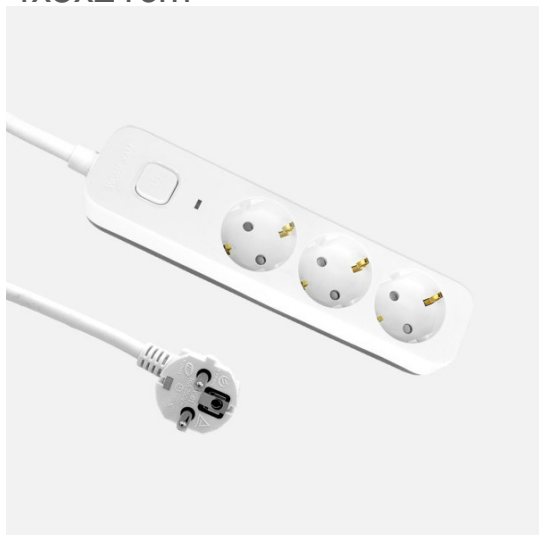

REF. 260613141

Alargadera Dalton C/cable 1,5m 3gx1,5mm Blanco/gris
3enchufes+interruptor,prtotecc.para Niños, Indicador Luminoso
4x5x21cm

Ean: 8435684365381
Serie: DALTON
Color: Blanco / Gris

Base múltiple o alargadera de la serie DALTON con 3 enchufes e interruptor de corte, en color BLANCO/GRIS, con 1,5 metros de cable flexible de 3 hilos de cobre x 1,5 mm². Con 3680 vatios de potencia máxima y 16 A. Presenta un sutil INDICADOR LUMINOSO que nos informa si está conectada a la corriente o no. Realizado con materiales resistentes y de calidad. Pudiendo conectar diversos dispositivos electrónicos a la vez a una distancia desde 25 a 150 centímetros. Disponible en nuestra web, una amplia gama de alargadores de distintas longitudes de cable, con y sin interruptor de corte, con y sin puerto USB, simples u múltiples e incluso enrollables.

[Ver online](#)

GENERAL

Color		Blanco / Gris
Material		Polipropileno/Cobre
Uso (Interior/Exterior)		Recomendado para interiores
Uso		Doméstico
Certificado CE	CE	SI
Certificado Reciclaje		SI
Longitud del cable (m)		1,5
Número de tomas		3
Piloto Luminoso		Piloto Luminoso

DIMENSIONES

Dimensiones (alto x ancho x fondo) cm.		4X5X21 cm.
Peso Neto gr.		325 gr.
Peso Bruto gr.		340 gr.
Medidas embalaje cm.		8X5X27 cm.

REF. 260613141

Alargadera Dalton C/cable 1,5m 3gx1,5mm Blanco/gris
3 enchufes + interruptor, prtotecc.para Niños, Indicador Luminoso