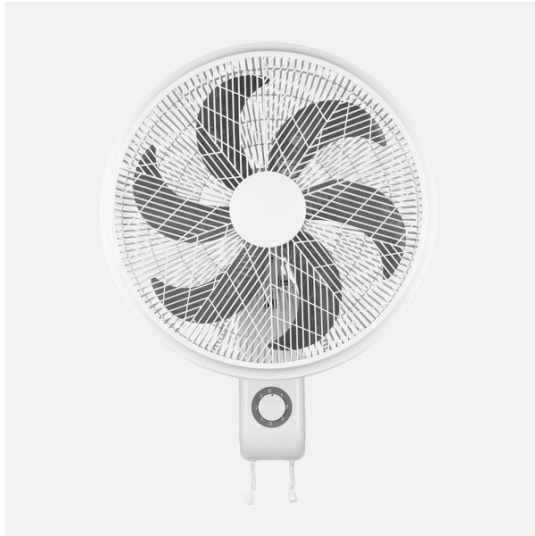

REF. 258561001

Ventilador Pared Amici 75w Blanco 3vel 6asp Oscilante y Orientab.65x52x30cm

Ean: 8435684364216  
Serie: AMICI  
Color: Blanco

Ventilador de pared de la serie AMICI realizado en metal, PVC y policarbonato, de color BLANCO con seis aspas y tres velocidades. Motor AC, con una potencia máxima de 75 vatios y dos posiciones de cabezal, fijo y rotatorio, también orientable de forma manual, pudiendo redirigir el aire a la zona que desee. De fácil manejo, posee un útil sistema de cadenas para cambiar de velocidad y ritmo de funcionamiento. Tiene unas dimensiones de 65X52X30 centímetros.

[Ver online](#)

GENERAL

Color		Blanco
Material		Metal/Pvc/Policarbonato
Uso (Interior/Exterior)		Recomendado para interiores
Tipo de instalación		En superficie
Uso		Doméstico
Certificado CE	CE	SI
Certificado Reciclaje		SI

DIMENSIONES

Dimensiones (alto x ancho x fondo) cm.	65X52X30 cm.
Peso Neto gr.	3150 gr.
Peso Bruto gr.	4195 gr.
Medidas embalaje cm.	53X21X53 cm.

INFORMACIÓN TÉCNICA

Voltaje		220-240 V
Motor		75 W

REF. 258561001

Ventilador Pared Amici 75w Blanco 3vel 6asp Oscilante y Orientable 65x52x30cm

Rejilla de protección	Normal
Movimiento Rotatorio	2 posiciones: fijo y rotatorio
Número de aspas Aspas	6 Aspas
Número de velocidades ajustables Veloc.	3 Veloc.
Medida del diámetro (cm.) cm.	52 cm.
Tipo de motor	Motor AC
Cabezal Orientable	Cabezal Orientable
Diámetro abierto cm.	52 cm.