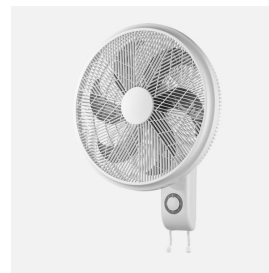

REF. 258561001

Ventilador Pared Amici 75w Blanco 3vel 6asp Oscilante y Orientab.65x52x30cm

Ean: 8435684364216  
Serie: AMICI  
Color: Blanco

Ventilador de pared de la serie AMICI realizado en metal, PVC y policarbonato, de color BLANCO con seis aspas y tres velocidades. Motor AC, con una potencia máxima de 75 vatios y dos posiciones de cabezal, fijo y rotatorio, también orientable de forma manual, pudiendo redirigir el aire a la zona que desee. De fácil manejo, posee un útil sistema de cadenas para cambiar de velocidad y ritmo de funcionamiento. Tiene unas dimensiones de 65X52X30 centímetros.

[Ver online](#)

GENERAL

Color		Blanco
Material		Metal/Pvc/Policarbonato
Uso (Interior/Exterior)		Recomendado para interiores
Tipo de instalación		En superficie
Uso		Doméstico
Certificado CE	CE	SI
Certificado Reciclaje		SI

DIMENSIONES

Dimensiones (alto x ancho x fondo) cm.	65X52X30 cm.
Peso Neto gr.	3150 gr.
Peso Bruto gr.	4195 gr.
Medidas embalaje cm.	53X21X53 cm.

INFORMACIÓN TÉCNICA

Voltaje		220-240 V
Motor		75 W

REF. 258561001

Ventilador Pared Amici 75w Blanco 3vel 6asp Oscilante y Orientable 65x52x30cm

Rejilla de protección	Normal
Movimiento Rotatorio	2 posiciones: fijo y rotatorio
Número de aspas Aspas	6 Aspas
Número de velocidades ajustables Veloc.	3 Veloc.
Medida del diámetro (cm.) cm.	52 cm.
Tipo de motor	Motor AC
Cabezal Orientable	Cabezal Orientable
Diámetro abierto cm.	52 cm.