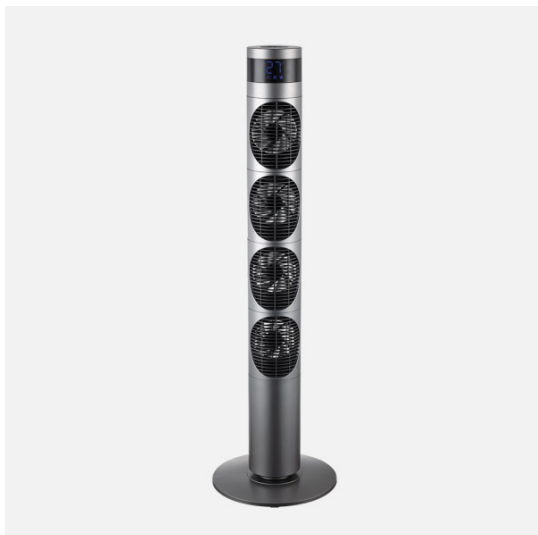

REF. 257771028

Ventilador Torre Mombuey Gris 3vel 25w 4ventiladores Dc Fijo Y Rotatorio,orientable,temporizador12h 117x34x34cm

Ean: 8435684364131  
Serie: MOMBUEY  
Color: Gris

Ventilador de Torre de la serie MOMBUEY en color GRIS METALIZADO. Realizado en metal y ABS. Con 25 vatios de potencia, tres velocidades y tres modos de aire (natural-sueño-normal). Esta torre viene compuesta por 4 ventiladores con MOTOR DC, cada uno de ellos orientable manualmente de forma individual para dirigir el aire a distintas direcciones al mismo tiempo o todos hacia el mismo punto y con dos posiciones, fijo y rotatorio, que podrá seleccionar para obtener el modo y distribución de aire deseada según las necesidades de la habitación a ventilar. Diseño muy moderno y actual para formar parte de su decoración. De fácil manejo, con Display Led y panel de control TÁCTIL. Tiene una medida de 117 centímetros de alto y una base de 34 centímetros de diámetro. Con TEMPORIZADOR para programar su apagado hasta pasadas 12 horas, para su comodidad y un mayor ahorro de energía.

[Ver online](#)

GENERAL

Color		Gris
Material		Metal / ABS
Uso (Interior/Exterior)		Recomendado para interiores
Tipo de instalación		En superficie
Uso		Doméstico
Certificado CE		SI
Certificado Reciclaje		SI
Display		Display Led
Controles táctiles		Si

DIMENSIONES

Dimensiones (alto x ancho x fondo) cm.	117X34X34 cm.
Peso Neto gr.	3465 gr.
Peso Bruto gr.	4340 gr.
Medidas embalaje cm.	122,5X19X18,5 cm.

INFORMACIÓN TÉCNICA

Voltaje		220-240 V
---------	--	-----------

REF. 257771028

Ventilador Torre Mombuey Gris 3vel 25w 4ventiladores Dc Fijo Y Rotatorio,orientable,temporizador12h 117x34x34cm

25 W

**VENTILADORES**

Rejilla de protección	Normal
Movimiento Rotatorio	2 posiciones: fijo y rotatorio
Número de velocidades ajustables Veloc.	3 Veloc.
Medida del diámetro (cm.) cm.	34 cm.
Tipo de motor	Motor DC
Temporizador ventilador	1H < 12H
Modos de aire	Natural / Sueño / Normal
Diámetro abierto cm.	34 cm.