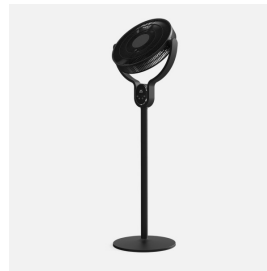

REF. 257541009

Ventilador De Pie Cadalso Negro 8vel 25w 9asp 45d  
Fijo/rotat.motor.dc,remoto 100/138x48x40cm

Ean: 8435684364100  
Serie: CADALSO  
Color: Negro

Ventilador de Pie de la serie CADALSO en color NEGRO con nueve aspas y ocho velocidades. Realizado en metal y policarbonato. Motor DC. Tiene una potencia de 25 vatios. Dos posiciones, fijo y rotatorio, también orientable en el plano vertical, pudiéndose redirigir el aire a la zona deseada y ampliando la zona de ventilación dependiendo de las necesidades de la estancia. De diseño sencillo y fácil manejo, con Display led y cuadro de control TÁCTIL. Viene con MANDO A DISTANICA INCLUIDO y con TEMPORIZADOR para programar su apagado automático hasta pasadas 12 horas, creando un fuerte flujo de aire para abarcar el máximo ángulo posible y ventilar toda la estancia. Presenta unas dimensiones, con altura regulable en dos posiciones, de 100/138x48x40 centímetros. Disponible en esta serie en color negro y en color blanco.

[Ver online](#)

GENERAL

Color		Negro
Material		Metal / Policarbonato
Uso (Interior/Exterior)		Recomendado para interiores
Tipo de instalación		En superficie
Mando a distancia incluido		Mando a distancia incluido
Uso		Doméstico
Certificado CE	<b>CE</b>	SI
Certificado Reciclaje		SI
Display		Display Led
Controles táctiles		Si

DIMENSIONES

Dimensiones (alto x ancho x fondo) cm.	100/138X48X40 cm.
Peso Neto gr.	4520 gr.

REF. 257541009

Ventilador De Pie Cadalso Negro 8vel 25w 9asp 45d

Peso Bruto gr. 5895 gr.

Medidas embalaje cm. 16X51X58,5 cm.