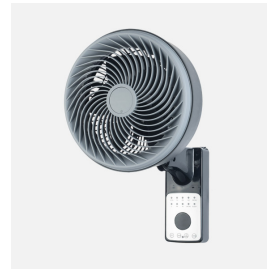

REF. 257061009

Ventilador Pared Aestus 75w Negro/gris 3vel 5asp C/remoto Alta Velocidad Fijo y Rotatorio Orientable 45,5x27x34cm

Ean: 8435684364025
Serie: AESTUS
Color: Negro/Gris

Ventilador de pared de la serie AESTUS realizado en metal, PVC y policarbonato, de color NEGRO/GRIS con cinco aspas y tres velocidades. Motor AC. Con dos posiciones de cabezal, FIJO Y ROTATORIO, también ORIENTABLE, pudiendo redirigir el aire a la zona que desee. De fácil manejo, TÁCTIL y con MANDO A DISTANCIA incluido y TEMPORIZADOR, para programar su apagado hasta transcurridas 7,5 horas. Posee una potencia de 75 vatios y trabaja a ALTA VELOCIDAD. De diseño moderno. Tiene una medida de 45,5X27X34 centímetros.

[Ver online](#)

GENERAL

Color		Negro/Gris
Material		Metal/Pvc/Policarbonato
Uso (Interior/Exterior)		Recomendado para interiores
Tipo de instalación		En superficie
Mando a distancia incluido		Mando a distancia incluido
Uso		Doméstico
Certificado CE		SI
Certificado Reciclaje		SI
Controles táctiles		SI

DIMENSIONES

Dimensiones (alto x ancho x fondo) cm.	45,5X27X34 cm.
Peso Neto gr.	2045 gr.
Peso Bruto gr.	2455 gr.
Medidas embalaje cm.	33x13x48 cm.

INFORMACIÓN TÉCNICA

REF. 257061009

Ventilador Pared Aestus 75w Negro/gris 3vel 5asp C/remoto Alta