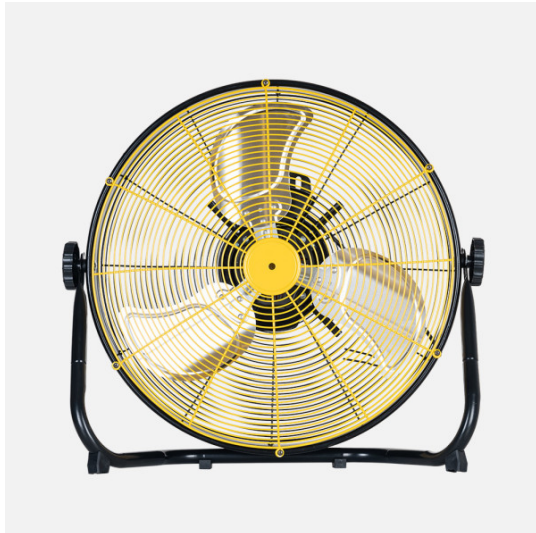

REF. 256871150

Ventilador Industrial Mapache 130w Negro/amarillo 3vel 3asp  
Orientable 180° 54x57x19,5cm

Ean: 8435684363981  
Serie: MAPACHE  
Color: Negro/Amarillo

Ventilador industrial de la serie MAPACHE realizado en metal y aluminio en color NEGRO/AMARILLO, con tres aspas y tres velocidades, pudiéndose orientar 180° en el plano vertical, para dirigir el aire dónde le pueda hacer más falta en cada momento. Tiene una potencia de 130 vatios y una medida de 54X57X19,5 centímetros. Disponible en esta serie el ventilador Mapache de 80, 130 y 140 vatios.

#### GENERAL

Color		Negro/Amarillo
Material		Metal / Aluminio
Uso (Interior/Exterior)		Recomendado para interiores
Tipo de instalación		En superficie
Uso		Industrial
Certificado CE	<b>CE</b>	SI
Certificado Reciclaje		SI

#### DIMENSIONES

Dimensiones (alto x ancho x fondo) cm.	54X57X19,5 cm.
Peso Neto gr.	4750 gr.
Peso Bruto gr.	5725 gr.
Medidas embalaje cm.	54X17X50 cm.
Tamaño	M