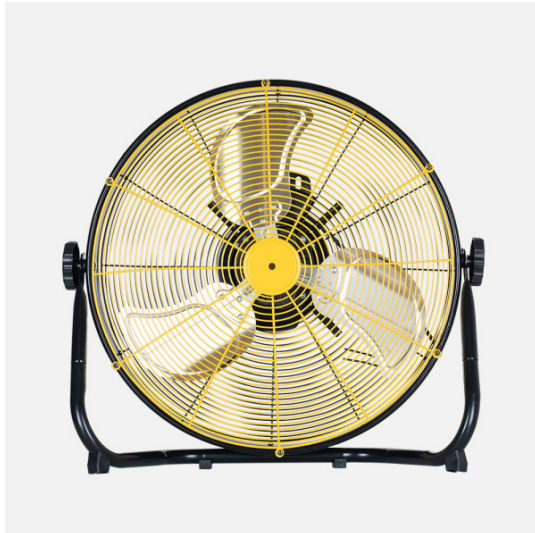

REF. 256871050

Ventilador Industrial Mapache 80w Negro/amarillo 3vel 3aspas  
Orientable 180° 48,5x51x19,5cm

Ean: 8435684363974  
Serie: MAPACHE  
Color: Negro/Amarillo

Ventilador industrial de la serie MAPACHE realizado en metal y aluminio en color NEGRO/AMARILLO, con tres aspas y tres velocidades, pudiéndose orientar 180° en el plano vertical, para dirigir el aire dónde le pueda hacer más falta en cada momento. Tiene una potencia de 80 vatios y una medida de 48,5X51X19,5 centímetros. Disponible en esta serie el ventilador Mapache de 80, 130 y 140 vatios.

[Ver online](#)

GENERAL

Color		Negro/Amarillo
Material		Metal / Aluminio
Uso (Interior/Exterior)		Recomendado para interiores
Tipo de instalación		En superficie
Uso		Industrial
Certificado CE		SI
Certificado Reciclaje		SI

DIMENSIONES

Dimensiones (alto x ancho x fondo) cm.	48,5X51X19,5 cm.
Peso Neto gr.	3350 gr.
Peso Bruto gr.	4420 gr.
Medidas embalaje cm.	50,5X17,5X45 cm.
Tamaño	S

INFORMACIÓN TÉCNICA

Voltaje		220-240 V
Motor		80 W

REF. 256871050

Ventilador Industrial Mapache 80w Negro/amarillo 3vel 3aspas  
Orientable 180° 48,5x51x19,5cm

Rejilla de protección	Normal
Número de aspas Aspas	3 Aspas
Número de velocidades ajustables Veloc.	3 Veloc.
Tipo de motor	Motor AC
Cabezal Orientable	Cabezal Orientable