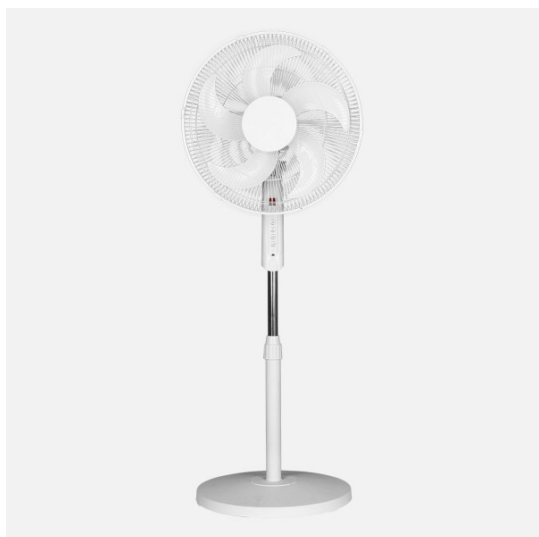

REF. 256641001

Ventilador De Pie Liberty Blanc 3vel 45w 5asp Fijo Y Rotatorio C/remoto Y Temporizador Regx43x43cm

Ean: 8435684363912
Serie: LIBERTY
Color: Blanco

Ventilador de Pie de la serie LIBERTY en color BLANCO con cinco aspas y tres velocidades. Realizado en metal y policarbonato. Motor AC. Tiene una potencia de 45 vatios. Dos posiciones, fijo y rotatorio, enfocando a una zona concreta o aireando toda la estancia de rincón a rincón, dependiendo de las necesidades de cada momento. De diseño moderno, con MANDO A DISTANCIA incluido, realizado con materiales ecológicos y de fácil manejo, y con TEMPORIZADOR, pudiendo programar su apagado hasta pasadas 9 horas. Dispone de una base redonda y pesada para una mayor estabilidad. Presenta unas dimensiones, regulables en altura, de 98<116x43x43 centímetros. Disponible en color blanco y negro.

[Ver online](#)

GENERAL

| | | |
|----------------------------|--|-----------------------------|
| Color | | Blanco |
| Material | | Metal / Policarbonato |
| Uso (Interior/Exterior) | | Recomendado para interiores |
| Tipo de instalación | | En superficie |
| Mando a distancia incluido | | Mando a distancia incluido |
| Uso | | Doméstico |
| Certificado CE | | SI |
| Certificado Reciclaje | | SI |

INFORMACIÓN TÉCNICA

| | | |
|---------|--|-----------|
| Voltaje | | 220-240 V |
| Motor | | 45 W |

REF. 256641001

Ventilador De Pie Liberty Blanc 3vel 45w 5asp Fijo Y Rotatorio
Con motor y Temporizador Regx43x43cm