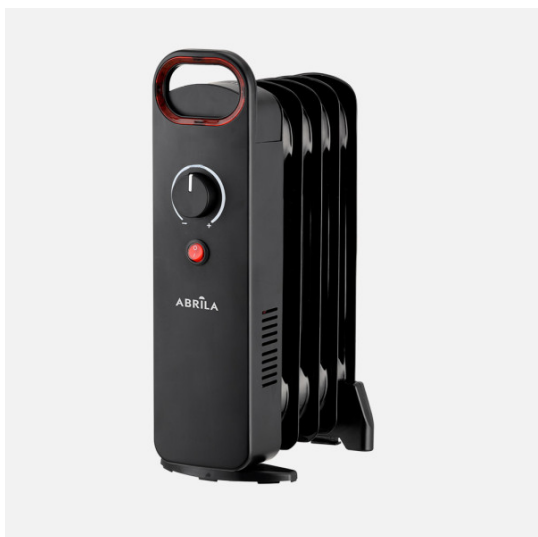

REF. 255910509

Radiador Aceite Lapacho 500w Negro Termost.reg 5 Elementos
Proteccion Seg.asa 38x24x14cm

Ean: 8435684363745
Serie: LAPACHO
Color: Negro

Radiador de Aceite eléctrico de la serie LAPACHO en color NEGRO. Realizado en metal y ABS. Equipado con 500 vatios de potencia repartidos en sus 5 elementos calefactores, que permiten calentar eficazmente y con bajo consumo cualquier estancia. Viene con control de Termostato Ajustable, sistema de protección sobrecalentamiento y luz indicadora de encendido. Se presenta con un diseño fácil de transportar gracias al asa que viene en su estructura y con pies estables. De diseño elegante, tiene unas dimensiones de 38x24x14 centímetros. Disponible en esta serie radiadores de 500w, 800w y 1000w de potencia con sus respectivos tamaños.

[Ver online](#)

GENERAL

Color		Negro
Material		Metal / ABS
Uso (Interior/Exterior)		Recomendado para interiores
Uso (Doméstico/Profesional)		Doméstico
Certificado CE		SI
Certificado Reciclaje		SI

DIMENSIONES

Dimensiones (alto x ancho x fondo) cm.		38X24X14 cm.
Tamaño		S

INFORMACIÓN TÉCNICA

Voltaje		220-240 V
---------	--	-----------

CALEFACCIÓN

Potencia Máxima		500 W
Termostato Regulable		Termóstato Regulable
Piloto Luminoso		Piloto Luminoso