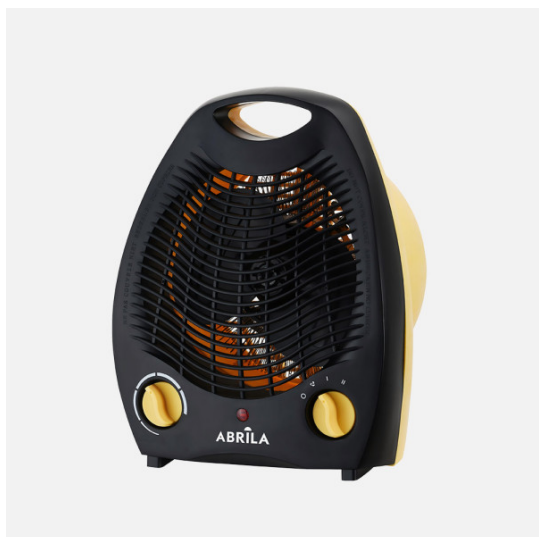

REF. 255722050

Termoventilador Elect.lubian 2000w Amarillo/negro 2potencias  
3fun.sist.seguridad, Termostato Reg.26,5x21x13

Ean: 8435684363455  
Serie: LUBIAN  
Color: Amarillo/Negro

Termoventilador eléctrico de la serie LUBIAN en color AMARILLO/NEGRO. Realizado en policarbonato. Equipado con 2000 vatios de potencia y TERMOSTATO REGULABLE, permitiendo ajustar entre dos potencias de calefacción, 1000 vatios y 2000 vatios. Con tres funciones : ventilador, aire cálido y aire caliente, distribuyendo el aire caliente por toda la habitación gracias a su función ventilador, y doble sistema de seguridad: protección contra sobrecalentamiento y rejilla de protección. Viene también con una útil luz indicadora que informa si el calefactor está o no funcionando. De diseño y colores actuales, muy fácil de transportar gracias a su tamaño y al asa que contiene en su estructura, ideal para estudios, cuartos juveniles, cocinas, etc. Tiene unas dimensiones de 26,5X21X13 centímetros. Disponible en este diseño en color amarillo/negro, turquesa/negro y naranja/negro, para elegir el que mas le guste o el que mejor se adapte a su decoración.

[Ver online](#)

**GENERAL**

Color		Amarillo/Negro
Material		Policarbonato
Uso (Interior/Exterior)		Recomendado para interiores
Uso		Doméstico
Certificado CE		SI
Certificado Reciclaje		SI
Modos de funcionamiento		Aire / Cálido / Caliente
Piloto Luminoso		Piloto Luminoso

**DIMENSIONES**

Dimensiones (alto x ancho x fondo) cm.		26,5X21X13 cm.
Peso Neto gr.		885 gr.
Peso Bruto gr.		1040 gr.

**REF. 255722050**

Termoventilador Elect.lubian 2000w Amarillo/negro 2potencias  
3fun.sist.seguridad, Termostato Reg.26,5x21x13

Potencia Máxima

2000 W

Termostato

Termostato Regulable

Fijación mural y portátil

Portátil

Asa de transporte

Asa de transporte