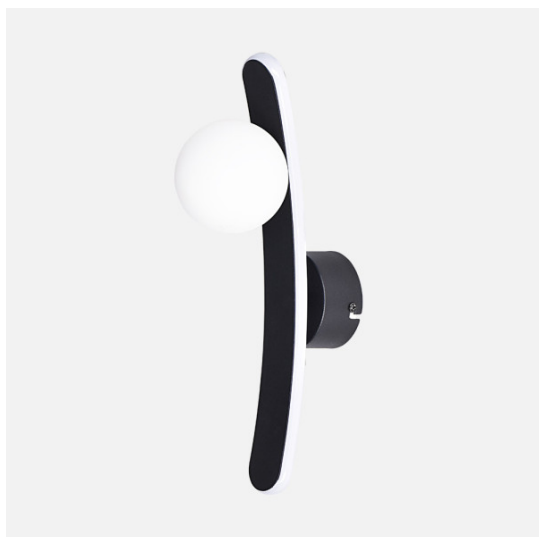

REF. 255161009

Aplique Fermoselle 10w+3w 4000k Negro 35x9x14cm 1105lm

Ean: 8435684363165
Serie: FERMOSELLE
Color: Negro

Aplique de la serie FERMOSELLE de color NEGRO. Este moderno sobremesa LED está realizado en aluminio, metal y cristal. Posee tecnología LED INTEGRADO con 10 vatios de potencia en su estructura principal y 3 vatios más en su tulipa esférica, 1105 lúmenes y una temperatura de 4000k, luz natural. Se caracteriza por su bonito diseño jugando su estructura principal lumínica con su tulipa de luz esférica blanca, resultando un original juego lumínico y muy decorativo, haciéndose el centro de atención de la zona que ilumina. Sus dimensiones son de 35x9x14 centímetros. En esta misma serie podemos encontrar tres modelos diferentes de colgantes, dos modelos de apliques, sobremesa y pie de salón, todo a juego para colocar lo requiera la estancia o su hogar.

[Ver online](#)

LUZ

Color de la luz		Blanco natural
Lúmenes Lm.		1105 Lm.
Potencia		13 W
Proyección de la luz		Luz directa
Temperatura luz °K		4000 °K
Tipo de iluminación		Tecnología LED integrada

GENERAL

Color		Negro
Uso (Interior/Exterior)		Recomendado para interiores
Tipo de instalación		En superficie
Ahorro de energía		Ahorro de energía
Uso		Doméstico
Certificado CE		SI
Certificado Reciclaje		SI

DIMENSIONES

Dimensiones (alto x ancho x fondo) cm.		35X9X14 cm.
--	--	-------------

REF. 255161009

Aplique Fermoselle 10w+3w 4000k Negro 35x9x14cm 1105lm

Peso Neto gr.

430 gr.

Peso Bruto gr.

655 gr.

Medidas embalaje cm.