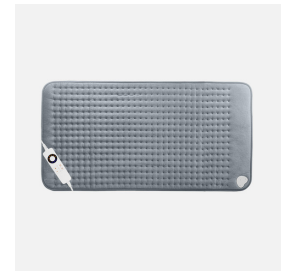

REF. 254361028

Almohadilla Elect.bustillo Gris 100w 85x45cm 6niv Autoapagado, Temperatura Reg,lavable

Ean: 8435684363028
Serie: BUSTILLO
Color: Gris

Almohadilla Eléctrica de la serie BUSTILLO tamaño XXL en color GRIS. Realizada en material textil vellón, muy acogedor y agradable al tacto, ayudando a su relajación y bienestar. Posee una potencia de 100 vatios con 6 niveles de calor, pudiendo ajustar la temperatura que desee transmitir dependiendo de la temperatura ambiente a la que se encuentre y la zona a calentar. Transmite calor rápidamente permitiendo templar su cama o la zona del cuerpo que desee, con PROTECCION SOBRECALENTAMIENTO Y APAGADO AUTOMÁTICO tras pasadas 30-60-90 minutos, aportando un gran ahorro de energía y un gran sistema de seguridad. Con controlador fácil de manejar y desmontable, permitiendo lavar su almohadilla, siempre con agua fría. Tienen unas dimensiones de 85x45 centímetros.

[Ver online](#)

GENERAL

Color		Gris
Material		Poliéster
Uso (Interior/Exterior)		Recomendado para interiores
Ahorro de energía		Ahorro de energía
Uso		Doméstico
Certificado CE		SI
Certificado Reciclaje		SI
Lavable		Lavable
Con controlador desmontable		Con controlador desmontable
Apagado		Apagado automático

DIMENSIONES

Dimensiones (alto x ancho x fondo) cm.	85X45 cm.
Peso Neto gr.	580 gr.

REF. 254361028

Almohadilla Elect.bustillo Gris 100w 85x45cm 6niv Autoapagado,

Peso Bruto gr.	765 gr.
Medidas embalaje cm.	43X28X7 cm.
Tamaño	XXL