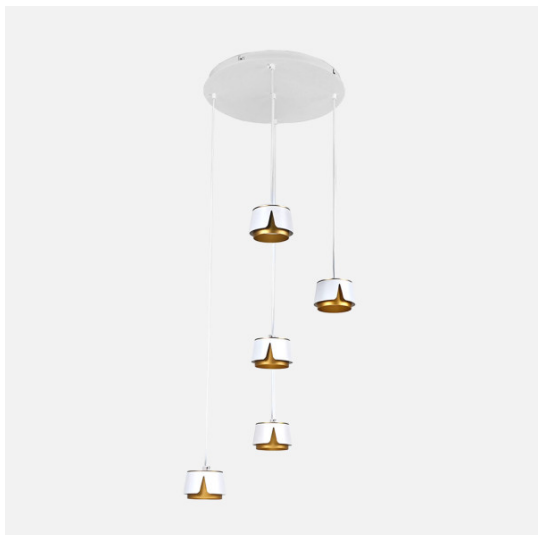

REF. 253795075

Plafon Domenica 5 X Gx53 Blanco/oro 45w 4000k 4000lm  
Bombillas Incluidas Regx38x38cm

Ean: 8435684362908  
Serie: DOMENICA  
Color: Blanco / Oro

Plafón con cinco luces colgantes de la serie DOMENICA de color BLANCO/ORO. Se compone de cinco focos colgantes con bombillas LED GX53, bombillas incluidas, realizado en metal, aluminio y acrílico, pudiéndose colocar sus focos a la misma o a distintas alturas. TECNOLOGÍA LED, con una potencia de 45 vatios y 4000 lúmenes. Tiene una temperatura de luz de 4000K ( blanco natural). Su original diseño ofrece una versión minimalista del estilo moderno, sus focos recuerdan a una flor y resulta una composición muy elegante, ideal para iluminar en salones, salas de estar, estudios, también idóneo para zonas de trabajo dando un toque de sofisticación. Su dimensión, regulable en altura, es de 50<100x38x38 centímetros. En esta serie podemos encontrar tanto la sobremesa como las regletas con tres luces colgantes y el plafón con seis luces colgantes. Todas en blanco/oro y en negro/oro para elegir la combinación que mejor le venga con su decoración.

[Ver online](#)

**LUZ**

Color de la luz		Blanco natural
Lúmenes Lm.		4000 Lm.
Potencia		45 W
Proyección de la luz		Luz directa
Temperatura luz °K		4000 °K
Tipo de iluminación		Tecnología Led
Bombillas incluidas		Sí
Portalámparas		5 X GX53

**GENERAL**

Color		Blanco / Oro
Material		Metal / Aluminio / Acrílico
Uso (Interior/Exterior)		Recomendado para interiores
Tipo de instalación		En superficie
Ahorro de energía		Ahorro de energía
Uso		Doméstico
Certificado CE		SI

REF. 253795075

Plafon Domenica 5 X Gx53 Blanco/oro 45w 4000k 4000lm  
Bombillas Incluidas Regx38x38cm

SI

**DIMENSIONES**

Dimensiones (alto x ancho x fondo) cm.	50<100X38X38 cm.
Peso Neto gr.	2170 gr.
Peso Bruto gr.	2540 gr.
Medidas embalaje cm.	37X37X11 cm.