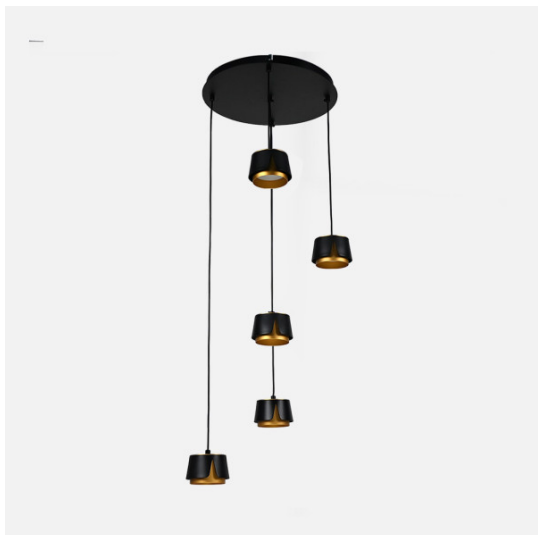

REF. 253795016

Plafon Domenica 5 X Gx53 Negro/oro 45w 4000k 4000lm
Bombillas Incluidas Regx38x38cm

Ean: 8435684362892
Serie: DOMENICA
Color: Negro / Oro

Plafón con cinco luces colgantes de la serie DOMENICA de color NEGRO/ORO. Se compone de cinco focos colgantes con bombillas LED GX53, bombillas incluidas, realizado en metal, aluminio y acrílico, pudiéndose colocar sus focos a la misma o a distintas alturas. TECNOLOGÍA LED, con una potencia de 45 vatios y 4000 lúmenes. Tiene una temperatura de luz de 4000K (blanco natural). Su original diseño ofrece una versión minimalista del estilo moderno, sus focos recuerdan a una flor y resulta una composición muy elegante, ideal para iluminar en salones, salas de estar, estudios, también idóneo para zonas de trabajo dando un toque de sofisticación. Su dimensión, regulable en altura, es de 50<100x38x38 centímetros. En esta serie podemos encontrar tanto la sobremesa como las regletas con tres luces colgantes y el plafón con seis luces colgantes. Todas en blanco/oro y en negro/oro para elegir la combinación que mejor le venga con su decoración.

[Ver online](#)

LUZ

Color de la luz		Blanco natural
Lúmenes Lm.		4000 Lm.
Potencia		45 W
Proyección de la luz		Luz directa
Temperatura luz °K		4000 °K
Tipo de iluminación		Tecnología Led
Bombillas incluidas		Sí
Portalámparas		5 X GX53

GENERAL

Color		Negro / Oro
Material		Metal / Aluminio / Acrílico
Uso (Interior/Exterior)		Recomendado para interiores
Tipo de instalación		En superficie
Ahorro de energía		Ahorro de energía
Uso		Doméstico
Certificado CE		SI

REF. 253795016

Plafon Domenica 5 X Gx53 Negro/oro 45w 4000k 4000lm
Bombillas Incluidas Regx38x38cm

SI

DIMENSIONES

Dimensiones (alto x ancho x fondo) cm.	50<100X38X38 cm.
Peso Neto gr.	2170 gr.
Peso Bruto gr.	2540 gr.
Medidas embalaje cm.	37X37X11 cm.