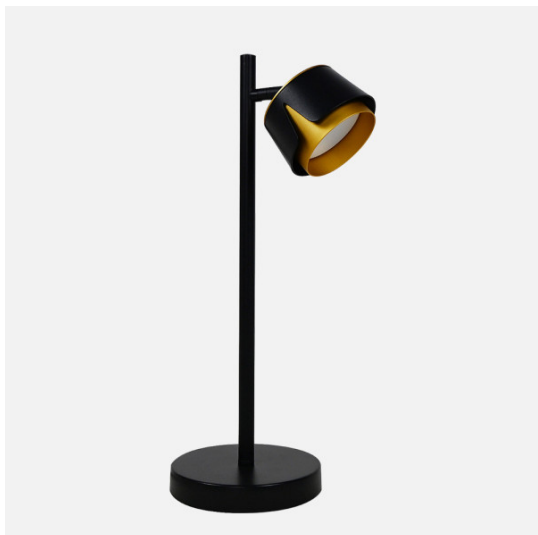

REF. 253771016

Sobremesa Domenica 1 X Gx53 Negro/oro 9w 4000k 800lm  
Bombilla Incluida 43x20x15cm

Ean: 8435684362854  
Serie: DOMENICA  
Color: Negro / Oro

Sobremesa de la serie DOMENICA de color NEGRO/ORO. Se compone de un foco dirigible con bombilla LED GX53, bombilla incluida, realizado en metal, aluminio y acrílico, pudiéndose orientar su luz directamente a la zona que se prefiera iluminar. TECNOLOGÍA LED, con una potencia de 9 vatios y 800 lúmenes. Tiene una temperatura de luz de 4000K ( blanco natural). Su original diseño ofrece una versión minimalista del estilo moderno, su foco recuerda a una flor y resulta una composición muy elegante, ideal para iluminar cualquier rincón en salones u hogares con estilos decorativos afines, también idóneo para zonas de trabajo dando un toque de sofisticación. Su dimensión es de 43x20x15 centímetros. En esta serie podemos encontrar tanto la sobremesa como las regletas con tres luces colgantes y el plafón con seis luces colgantes. Todas en blanco/oro y en negro/oro para elegir la combinación que mejor le venga con su decoración.

[Ver online](#)

**LUZ**

Color de la luz		Blanco natural
Lúmenes Lm.		800 Lm.
Potencia		9 W
Proyección de la luz		Foco orientable
Temperatura luz °K		4000 °K
Tipo de iluminación		Tecnología Led
Bombillas incluidas		Sí
Portalámparas		1 X GX53

**GENERAL**

Color		Negro / Oro
Material		Metal / Aluminio / Acrílico
Uso (Interior/Exterior)		Recomendado para interiores
Tipo de instalación		En superficie
Ahorro de energía		Ahorro de energía
Uso		Doméstico
Certificado CE		SI

REF. 253771016

Sobremesa Domenica 1 X Gx53 Negro/oro 9w 4000k 800lm  
Bombilla Incluida 43x20x15cm

SI

**DIMENSIONES**

Dimensiones (alto x ancho x fondo) cm.	43X20X15 cm.
Peso Neto gr.	1340 gr.
Peso Bruto gr.	1835 gr.
Medidas embalaje cm.	25X20X50 cm.