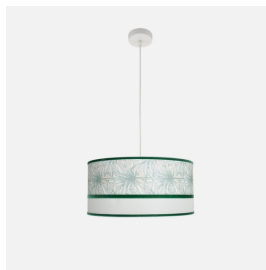

REF. 248995006

Colgante Caledonia 2xe27 Blanco/verde Regx50x50cm

Ean: 8435684361765
Serie: CALEDONIA
Color: Blanco / Verde

Colgante de diseño con dos luces de la serie CALEDONIA de color BLANCO/VERDE. Realizado en metal y textil. De estilo moderno, presenta en su pantalla un contraste de colores, ribeteada con cinta de terciopelo verde, resultando muy original y decorativo para iluminar en dormitorios, comedores, salones y zonas de trabajo, creando un ambiente fresco y acogedor. Posee dos portalámparas E27. Bombillas no incluidas. Su pantalla tiene un diámetro de 50 centímetros con DIFUSOR INCLUIDO. El colgante, con altura regulable, tiene unas dimensiones de 36x98x50x50 centímetros. En esta serie, encontramos a juego los colgantes de 30, 40, 50 y 60 centímetros de diámetro, regleta de 3 luces, plafón de 3 luces, lámparas de 2, 3 y 4 luces, el pie de salón, y dos tamaños de sobremesas, todas las versiones combinando el color blanco con el estampado y cinta en verde.

[Ver online](#)

LUZ

Proyección de la luz		Luz difusa general
Bombillas incluidas		No
Portalámparas		2xE27

MATERIAL Y COLOR

Material Pantalla	Textil
Material Armazón	Metal
Color Pantalla	Blanco / Verde
Color Armazón	Blanco

GENERAL

Uso (Interior/Exterior)		Recomendado para interiores
Tipo de instalación		En superficie
Uso		Doméstico

REF. 248995006

Colgante Caledonia 2xe27 Blanco/verde Regx50x50cm

Certificado CE

SI

Certificado Reciclaje