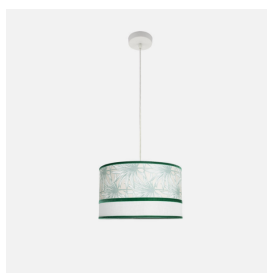

REF. 248994006

Colgante Caledonia 1xe27 Blanco/verde Regx40x40cm

Ean: 8435684361758  
Serie: CALEDONIA  
Color: Blanco / Verde

Colgante de diseño con una luz de la serie CALEDONIA de color BLANCO/VERDE. Realizado en metal y textil. De estilo moderno, presenta en su pantalla un contraste de colores, ribeteada con cinta de terciopelo verde, resultando muy original y decorativo para iluminar en dormitorios, comedores, salones y zonas de trabajo, creando un ambiente fresco y acogedor. Posee un portalámparas E27. Bombilla no incluida. El colgante, con altura regulable, tiene unas dimensiones de 36<108x40x40 centímetros. En esta serie, encontramos a juego los colgantes de 30, 40, 50 y 60 centímetros de diámetro, regleta de 3 luces, plafón de 3 luces, lámparas de 2, 3 y 4 luces, el pie de salón, y dos tamaños de sobremesas, todas las versiones combinando el color blanco con el estampado y cinta en verde.

[Ver online](#)

**LUZ**

Proyección de la luz		Luz difusa general
Bombillas incluidas		No
Portalámparas		1xE27

**MATERIAL Y COLOR**

Material Pantalla	Textil
Material Armazón	Metal
Color Pantalla	Blanco / Verde
Color Armazón	Blanco

**GENERAL**

Uso (Interior/Exterior)		Recomendado para interiores
Tipo de instalación		En superficie
Uso		Doméstico
Certificado CE	<b>CE</b>	SI

REF. 248994006

Colgante Caledonia 1xe27 Blanco/verde Regx40x40cm