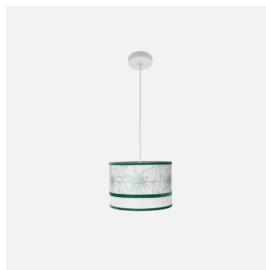

REF. 248993006

Colgante Caledonia 1xe27 Blanco/verde Regx30x30cm

Ean: 8435684361741  
Serie: CALEDONIA  
Color: Blanco / Verde

Colgante de diseño con una luz de la serie CALEDONIA de color BLANCO/VERDE. Realizado en metal y textil. De estilo moderno, presenta en su pantalla un contraste de colores, ribeteada con cinta de terciopelo verde, resultando muy original y decorativo para iluminar en dormitorios, comedores, salones y zonas de trabajo, creando un ambiente fresco y acogedor. Posee un portalámparas E27. Bombilla no incluida. El colgante, con altura regulable, tiene unas dimensiones de 36<100x30x30 centímetros. En esta serie, encontramos a juego los colgantes de 30, 40, 50 y 60 centímetros de diámetro, regleta de 3 luces, plafón de 3 luces, lámparas de 2, 3 y 4 luces, el pie de salón, y dos tamaños de sobremesas, todas las versiones combinando el color blanco con el estampado y cinta en verde.

[Ver online](#)

**LUZ**

Proyección de la luz		Luz difusa general
Bombillas incluidas		No
Portalámparas		1xE27

**MATERIAL Y COLOR**

Material Pantalla	Textil
Material Armazón	Metal
Color Pantalla	Blanco / Verde
Color Armazón	Blanco

**GENERAL**

Uso (Interior/Exterior)		Recomendado para interiores
Tipo de instalación		En superficie
Uso		Doméstico
Certificado CE		SI

REF. 248993006

Colgante Caledonia 1xe27 Blanco/verde Regx30x30cm

Certificado Reciclaje