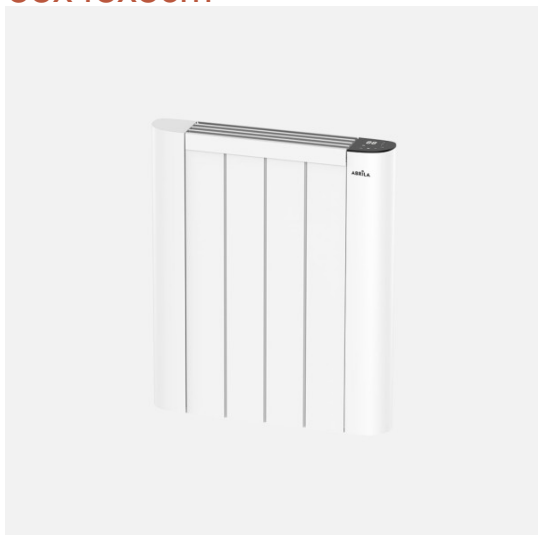

REF. 251110601

Emisor Term.ceramico Country Blanco 600w Contr.wifi  
3mod.temporizador Prog.7d.proteccion Sobrecalentamiento  
58x48x8cm

Ean: 8435684361208  
Serie: COUNTRY  
Color: Blanco

Emisor Térmico Cerámico eléctrico de la serie COUNTRY, de moderno diseño en color BLANCO. Realizado en metal, cerámica y aluminio. Equipado con 600 vatios de potencia que calientan su elemento calefactor de cerámica, transmitiendo rápidamente el calor de manera homogénea, con tres modos de funcionamiento: CONFORT, ECO Y ANTI HIELO. Con DISPLAY LED, PANTALLA TÁCTIL, control de Termostato Ajustable de 5<35°C, Sistema de protección sobre calentamiento y DETECCIÓN DE VENTANAS ABIERTAS, haciendo de este emisor un elemento muy seguro y de gran ahorro energético. Posee TEMPORIZADOR diario y semanal, programable hasta 24h los siete días de la semana, todo controlable desde su móvil VIA WIFI con la aplicación "Tuya Smart APP". Se presenta con un diseño para instalar en la pared (mural) de forma fija y ahorrando espacio. Tiene unas dimensiones de 58x48x8 centímetros. Disponibles en esta serie de 600, 1000, 1500 y 2000 vatios con sus correspondientes tamaños.

[Ver online](#)

**GENERAL**

Color		Blanco
Material		Metal / Cerámica / Aluminio
Uso (Interior/Exterior)		Recomendado para interiores
Ahorro de energía		Ahorro de energía
Uso		Doméstico
Certificado CE		SI
Certificado Reciclaje		SI
Temporizador		Programación Semana
Nivel Sonoro		Bajo nivel Sonoro
Conexión Wifi		Conexión Wifi
Modos de funcionamiento		Eco / Confort / Antihielo
Piloto Luminoso		Piloto Luminoso
Display		Display Led
Controles táctiles		Si
Apagado programable		De 1 a 24 H

**DIMENSIONES**

**REF. 251110601**

**Emisor Term.ceramico Country Blanco 600w Contr.wifi**

Dimensiones (alto x ancho x fondo) cm.	58X48X8 cm.
<b>58x48x8cm</b> Peso Neto gr.	7800 gr.
Peso Bruto gr.	8800 gr.
Medidas embalaje cm.	55,5X12,5X63 cm.