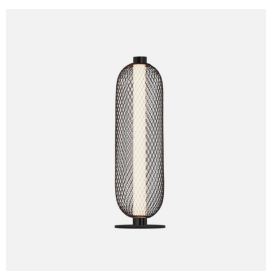

REF. 250671009

Sobremesa Mimosa Negro 12w 4000k 1320lm 45,2x13x13 Cm

Ean: 8435684360935
Serie: MIMOSA
Color: Negro

Sobremesa de la serie MIMOSA de color NEGRO. Este moderno sobremesa LED está realizado en metal y cristal. Posee tecnología LED INTEGRADO con 12 vatios de potencia, 1320 lúmenes y 4000k de temperatura de luz, blanco natural. Se caracteriza por su diseño original, formado en su parte central un cuerpo geométrico realizados en malla metálica y atravesados por un tubo lumínico de cristal, resultando una bonita composición. Muy decorativo, dando un toque exclusivo, elegante y sofisticado para decorar en cualquier esquina de comedores, salones y zonas de trabajo. Ideal para estancias decoradas con los nuevos estilos de decoración, en el que se mezclan texturas y materiales diferentes, dando lugar también a decoraciones Vintage y Boho Chic, haciéndose el centro de la estancia que iluminan. Tiene unas dimensiones de 45,2x13x13 centímetros. En esta misma serie encontramos hasta cuatro tipos diferentes de colgantes modernos, sobremesa y pie de salón, todos a juego.

[Ver online](#)

LUZ

Color de la luz		Blanco natural
Lúmenes Lm.		1320 Lm.
Potencia		12W
Proyección de la luz		Luz difusa general
Temperatura luz °K		4000 °K
Tipo de iluminación		Tecnología LED integrada

GENERAL

Color		Negro
Material		Metal / Cristal
Uso (Interior/Exterior)		Recomendado para interiores
Tipo de instalación		En superficie
Ahorro de energía		Ahorro de energía

REF. 250671009

Sobremesa Mimosa Negro 12w 4000k 1320lm 45,2x13x13 Cm