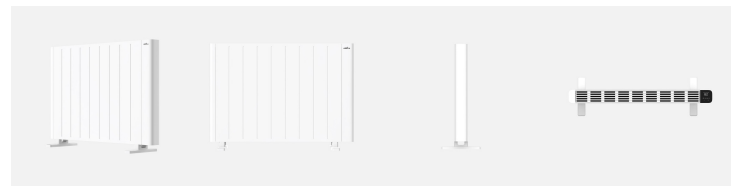

REF. 250420001

Emisor Termico Aluminio Point Blanco 2000w 3modos Prog.7dias
Tactil Protecc.antivuelco 58x83x8cm

Ean: 8435684360829
Serie: POINT
Color: Blanco

Emisor Térmico de Aluminio eléctrico de la serie POINT, de moderno diseño en color BLANCO. Realizado en metal, policarbonato y aluminio. Equipado con 2000 vatios de potencia con elemento calefactor de aluminio, lo que permite calentar de manera rápida, homogénea y eficaz cualquier estancia. Con Display Led táctil desde donde puede controlar de manera fácil e intuitiva la temperatura de 5º<35º, con tres modos de funcionamiento: ECO-CONFORT-ANTI-HIELO, con control de Termostato Ajustable, Temporizador diario y semanal, programable hasta 24 horas los siete días de la semana, sistema de protección sobrecalentamiento y sistema antivuelco para una mayor seguridad. Se presenta con un diseño actual, pudiéndose montar tanto en la pared (mural) ahorrando espacio, como en suelo, y gracias a sus ruedas, transportarlo a la habitación que necesite calentar de manera fácil y cómoda. Tiene unas dimensiones de 58x83x8 centímetros. Disponible en esta serie de 600, 900, 1200, 1500 y 2000 vatios de potencia, con sus respectivos tamaños y todos en acabado de color blanco.

[Ver online](#)

GENERAL

Color		Blanco
Material		Metal/Aluminio/Policarbonato
Uso (Interior/Exterior)		Recomendado para interiores
Ahorro de energía		Ahorro de energía
Uso		Doméstico
Certificado CE		SI
Certificado Reciclaje		SI
Temporizador		Programación Semana
Modos de funcionamiento		Eco / Confort / Antihielo
Piloto Luminoso		Piloto Luminoso
Display		Display Led
Controles táctiles		SI
Con ruedas		Con ruedas

REF. 250420001

**Emisor Térmico Aluminio Point Blanco 2000w 3modos Prog.7dias
Táctil Protec. antivuelco 58x83x8cm**

Apagado programable

De 1 a 24 H

DIMENSIONES

Dimensiones (alto x ancho x fondo) cm.	58X83X8 cm.
Peso Neto gr.	7400 gr.
Peso Bruto gr.	9400 gr.
Medidas embalaje cm.	14X96,5X64 cm.
Tamaño	XXL