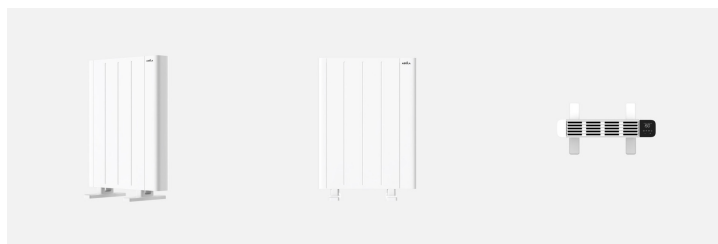

REF. 250406001

Emisor Termico De Aluminio Point Blanco 600w 3modos  
Prog.7dias Tactil Protecc.antivuelco 58x43x8cm

Ean: 8435684360782  
Serie: POINT  
Color: Blanco

Emisor Térmico de Aluminio eléctrico de la serie POINT, de moderno diseño en color BLANCO. Realizado en metal, policarbonato y aluminio. Equipado con 600 vatios de potencia con elemento calefactor de aluminio, lo que permite calentar de manera rápida, homogénea y eficaz cualquier estancia. Con Display Led táctil desde puede controlar de manera fácil e intuitiva la temperatura de 5°<35°, con tres modos de funcionamiento: ECO-CONFORT-ANTI-HIELO, con control de Termostato Ajustable, Temporizador diario y semanal, programable hasta 24 horas los siete días de la semana, sistema de protección sobrecalentamiento y sistema antivuelco para una mayor seguridad. Se presenta con un diseño actual, pudiéndose montar tanto en la pared (mural) ahorrando espacio, como en suelo y gracias a sus ruedas, transportarlo a la habitación que necesite calentar de manera fácil y cómoda. Tiene unas dimensiones de 58x43x8 centímetros. Disponible en esta serie de 600, 900, 1200, 1500 y 2000 vatios de potencia, con sus respectivos tamaños y todos en acabado de color blanco.

[Ver online](#)

GENERAL

Color		Blanco
Material		Metal/Aluminio/Policarbonato
Uso (Interior/Exterior)		Recomendado para interiores
Ahorro de energía		Ahorro de energía
Uso		Doméstico
Certificado CE		SI
Certificado Reciclaje		SI
Temporizador		Programación Semana
Modos de funcionamiento		Eco / Confort / Antihielo
Piloto Luminoso		Piloto Luminoso
Display		Display Led
Controles táctiles		Si

**REF. 250406001**

**Emisor Termico De Aluminio Point Blanco 600w 3modos**

Con ruedas	Con ruedas
Apagado programable	De 1 a 24 H

**DIMENSIONES**

Dimensiones (alto x ancho x fondo) cm.	58X43X8 cm.
Peso Neto gr.	4240 gr.
Peso Bruto gr.	5545 gr.
Medidas embalaje cm.	14X56X64 cm.
Tamaño	S