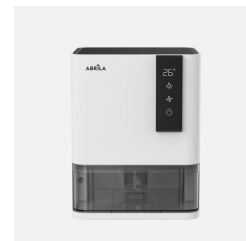

REF. 248141026

**Deshumidificador Eyre Blanco/negro 77w Deposito 1l**  
Autoapagado, ind.humedad 23,4x18x16,7cm

Ean: 8435684359977  
Serie: EYRE  
Color: Blanco / Negro

Deshumidificador de la serie EYRE en color BLANCO/NEGRO. Posee una potencia de 77 vatios para deshumidificar 700 ml/día, eliminando la humedad y la condensación de agua en estancias y ayudando así a un bienestar libre de enfermedades. Equipado con un depósito de 1 litro que apaga el deshumidificador automáticamente cuando éste está lleno para no ocasionar desbordamientos y aportando un gran ahorro de energía. De diseño moderno y realizado en materiales de calidad como son el metal y el ABS. Display Led dónde indica tanto la temperatura como la humedad del ambiente. Viene con LUZ AMBIENTE RGB, pasando por un circuito de colores, los cuales se pueden dejar fijos, se pone en rojo intermitente cuando el depósito está lleno. Con SIST.ANTICONGELACIÓN. Presenta unas dimensiones de 23,4x18x16,7 centímetros. Fácil de transportar por su peso y tamaño para trasladar de una habitación a otra.

[Ver online](#)

**GENERAL**

Color		Blanco / Negro
Material		Metal / ABS
Uso (Interior/Exterior)		Recomendado para interiores
Tipo de instalación		En superficie
Uso		Doméstico
Certificado CE		SI
Certificado Reciclaje		SI
Nivel Sonoro		45 dB
Display		Display Led
Controles táctiles		Si
Apagado		Auto apagado depósito lleno
Indicador de temperatura		Indicador de temperatura y de humedad ambiental
Con depósito de agua		1 L

**REF. 248141026**

Deshumidificador Eyre Blanco/negro 77w Deposito 1l  
Autoapagado, ind. humedad 23,4x18x16,7cm

Dimensiones (alto x ancho x fondo) cm.	23,4X18X16,7 cm.
Peso Neto gr.	1890 gr.
Peso Bruto gr.	2215 gr.
Medidas embalaje cm.	31X22X19 cm.

**INFORMACIÓN TÉCNICA**

Voltaje	110 - 240 V
---------	-------------

**CALEFACCIÓN**

Potencia Máxima	77 W
Función antihielo	SI
Capacidad deshumidificadora	700 ml./día