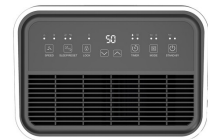

REF. 247441026

Deshumidificador Misty 25l/día 380w Depos.6,5l
Tactil,tempo.57x34x24cm

Ean: 8435684359434
Serie: MISTY
Color: Blanco / Negro

Deshumidificador portátil de la serie MISTY en color BLANCO/NEGRO. Posee una potencia de 380 vatios para deshumidificar 25 litros/día, eliminando la humedad, el moho y la condensación de agua en estancias y ayudando así a un bienestar máximo, posee FILTRO ANTIPOLVO CARBON ACTIVO devolviendo un aire limpio de partículas y bacterias, y libre de enfermedades. Equipado con un depósito de 6,5 litros que apaga el deshumidificador automáticamente cuando éste está lleno para no ocasionar desbordamientos y aportando un gran ahorro de energía. Deshumidifica con gas R290 de una manera segura y ayudando a proteger el medio ambiente. Tiene tres modos inteligentes de funcionamiento: NORMAL, SECADO DE ROPA Y SUEÑO, que disminuye el sonido y hasta elimina el pitido de aviso para no molestar en horas de descanso. Acelera el secado natural de la ropa en interiores en su modo SECADO DE ROPA recogiendo toda la humedad y ahorrando tiempo y energía sustituyendo a la secadora. Viene con INDICADOR en forma de luz de la humedad que existe en el ambiente: rojo, verde y azul, con TEMPORIZADOR para programar su funcionamiento de 1 a 24 horas, Panel de control TÁCTIL y pantalla digital. Con SIST.ANTICONGELACIÓN, tiene también un filtro de aire que evita la entrada de partículas de gran tamaño y lo hace un electrodoméstico seguro para los niños. Presenta unas dimensiones de 57x34x24 centímetros. Con cuatro ruedas que hacen fácil su desplazamiento de una habitación a otra.

[Ver online](#)

LUZ

Color de la luz Rojo, Verde y Azul

GENERAL

Color Blanco / Negro

Material Metal / ABS

Uso (Interior/Exterior) Recomendado para interiores

Tipo de instalación En superficie