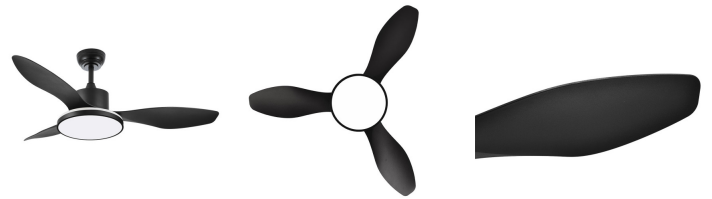

REF. 246091309

Ventilador Dc 48+7w Mandala Negro 3asp 120d 4080l
3000-4500-6500k+rgb Remo+r.int+memo+temp

Ean: 8435684359045
Serie: MANDALA
Color: Negro

Ventilador DC de la serie MANDALA realizado en metal, policarbonato y ABS, en color NEGRO con tres aspas. Diseño muy moderno y original, con bonito juego de luces, posee un aro en su estructura con luces de colores (RGB). Tiene seis velocidades ajustables. Tecnología LED integrada con una potencia de 48W, con 3 TEMPERATURAS SELECCIONABLES DE LUZ + RGB (3000-4500-6500K) y 4080 lúmenes. Control de aire verano o invierno. Su medida es de 31/46X120X120 centímetros, incluye dos tijas de 10 y 25 centímetros, para colocar a distintas alturas. Mando a distancia INCLUIDO, REGULABLE EN INTENSIDAD en su luz principal, con MEMORIA DE COLOR incorporada y TEMPORIZADOR 2 H. Puede utilizar el control VIA APP : FAN LAMP PRO, desde el que podrá manejar también su ventilador de manera fácil e intuitiva desde su móvil y elegir los colores de su aro exterior entre una amplia gama de tonalidades. Modelo disponible en color blanco y en negro.

[Ver online](#)

LUZ

Color de la luz		Blanco Cálido, Frío y Natural
Lúmenes Lm.		4080 Lm.
Potencia		48 W
Proyección de la luz		Luz difusa general
Temperatura luz °K		3000-4500-6500 °K
Tipo de iluminación		Tecnología LED integrada
Color de luz regulable		Color de luz seleccionable en 3 posiciones
Dimmable		Dimmable

Color		Negro
Material		Metal / ABS / Policarbonato
Uso (Interior/Exterior)		Recomendado para interiores
Tipo de instalación		En superficie
Mando a distancia incluido		Mando a distancia incluido
Ahorro de energía		Ahorro de energía
Uso		Doméstico
Memoria		Memoria de color incorporada
Certificado CE	CE	SI
Certificado Reciclaje		SI
CRI		>85
Tres temperaturas de Luz		Tres temperaturas de Luz