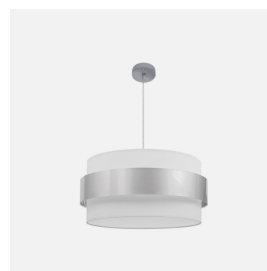

REF. 066495020

Colgante Bremen Cromo/blanco-plata 3xe27 Regx50x50 Cm

Ean: 8435161565242
Serie: BREMEN
Color: CROMO/BLANCA-PLATA

CONTIENE
DIFUSOR

Colgante de la serie BREMEN en color CROMO y pantalla BLANCO/PLATA de 50 centímetros de diámetro. Posee tres portalámparas E27. Bombillas no incluidas. Sus dimensiones, regulables en altura, son de 40<100x50x50 centímetros. Está realizado en material textil y metal. Puede completar la serie con la lámpara de tres y cuatro luces en color cromo, el colgante de 40 cm de diámetro y sobremesa, todas las versiones con pantallas en blanco/plata o en marrón/oro.

[Ver online](#)

LUZ

Proyección de la luz		Luz difusa general
Bombillas incluidas		No
Portalámparas		3xE27

MATERIAL Y COLOR

Material Pantalla	Textil
Material Armazón	Metal
Color Pantalla	Blanco / Plata
Color Armazón	Cromo

GENERAL

Uso (Interior/Exterior)		Recomendado para interiores
Tipo de instalación		En superficie
Uso		Doméstico
Certificado CE	CE	SI
Certificado Reciclaje		SI

DIMENSIONES

REF. 066495020

Colgante Bremen Cromo/blanco-plata 3xe27 Regx50x50 Cm