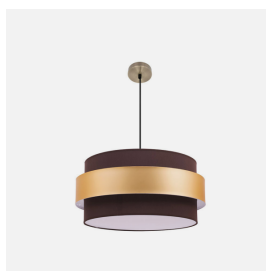

REF. 066495014

Colgante Bremen Cuero/marron-oro 3xe27 Regx50x50 Cm

Ean: 8435161565259
Serie: BREMEN
Color: Cuero/Marrón-Oro

CONTIENE
DIFUSOR

Colgante de la serie BREMEN en color CUERO y pantalla MARRÓN/ORO de 50 centímetros de diámetro. Posee tres portalámparas E27. Bombillas no incluidas. Sus dimensiones, regulables en altura, son de 40<100x50x50 centímetros. Está realizado en material textil y metal. Puede completar la serie con la lámpara de tres y cuatro luces, el colgante de 40 cm de diámetro y sobremesa, todas las versiones con pantallas en blanco/plata o en marrón/oro.

[Ver online](#)

LUZ

Proyección de la luz		Luz difusa general
Bombillas incluidas		No
Portalámparas		3xE27

MATERIAL Y COLOR

Material Pantalla	Textil
Material Armazón	Metal
Color Pantalla	MARRÓN/ORO
Color Armazón	Cuero

GENERAL

Uso (Interior/Exterior)		Recomendado para interiores
Tipo de instalación		En superficie
Uso		Doméstico
Certificado CE		SI
Certificado Reciclaje		SI

DIMENSIONES

REF. 066495014

Colgante Bremen Cuero/marron-oro 3xe27 Regx50x50 Cm