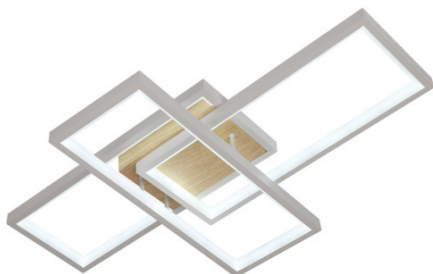

REF. 244681041

Plafon Madaleta 104w 3000-4000-6500k Blanco/haya 11440 Lm
C/remoto,memoria Y Reg.intensidad 9,5x62x38,5cm

Ean: 8435684358154
Serie: MADALETA
Color: Blanco/Haya

Plafón de la serie MADALETA en color BLANCO/HAYA. Realizado en metal, aluminio y acrílico. De diseño futurista muy moderno a la par que elegante, se aprecian tres rectángulos de luz superpuestos sobre una pletina en madera, resultando un bonito juego lumínico. Ideal tanto para salas, salones, estancias diáfanas y dormitorios como para cocinas abiertas y espacios de trabajo, dando sensación de profundidad, iluminan a la vez que decoran la estancia, el diseño de luces que presentan lo hacen el centro de la habitación que iluminan. Posee tecnología LED INTEGRADA, proporcionando un gran ahorro, con una potencia de 104 vatios y 11440 lúmenes, con TRES TEMPERATURAS SELECCIONABLES DE LUZ, 3000-4000-6500°K (luz cálida, natural y blanco frío) pudiendo elegir en cada momento la que mejor se adapte a la actividad a realizar. Viene con MANDO A DISTANCIA incluido, REGULABLE EN INTENSIDAD y MEMORIA de color. Tiene unas dimensiones de 9,5x62x38,5 centímetros. Disponible en esta serie de 104 vatios y de 134 vatios con sus correspondientes tamaños, todos en blanco/haya y en negro/madera, para elegir las combinaciones que mejor se adapten a su decoración.

[Ver online](#)

LUZ

Color de la luz		Blanco Cálido, Frío y Natural
Lúmenes Lm.		11440 Lm.
Potencia		104 W
Proyección de la luz		Luz difusa general
Temperatura luz °K		3000-4000-6500 °K
Tipo de iluminación		Tecnología LED integrada
Color de luz regulable		Color de luz seleccionable en 3 posiciones
Ángulo de apertura de las ópticas		180°
Dimmable		Dimmable

GENERAL

Color		Blanco/Haya
Material		Metal / Aluminio / Acrílico
Uso (Interior/Exterior)		Recomendado para interiores
Tipo de instalación		En superficie
Mando a distancia incluido		Mando a distancia incluido
Ahorro de energía		Ahorro de energía