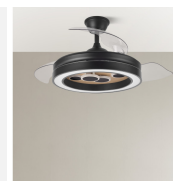

REF. 242691388

Ventilador Dc Cupido 55w Negro/madera 3asp.107d 4960l

3000-4500-6500k Reg.intensidad+remoto+memoria+temporizador

Ean: 8435684356808

Serie: CUPIDO

Color: Negro/Madera

Ø 107 CM

Ventilador DC de la serie CUPIDO realizado en metal, policarbonato y ABS, en color NEGRO/MADERA con tres aspas DESPLEGABLES de ABS transparente muy resistentes. Diseño muy moderno y original, con bonito juego de luces. Tiene seis velocidades ajustables. Tecnología LED integrada con una potencia de 55W, con 3 TEMPERATURAS SELECCIONABLES DE LUZ (3000-4500-6500K) y 4960 lúmenes. Control de aire verano o invierno. Su medida es de 34,5/42X50 centímetros con las aspas plegadas y de 34,5/42X107 centímetros con las aspas desplegadas. Incluye dos tijas de 12,5 y 20 centímetros, para colocar a distintas alturas. Mando a distancia INCLUIDO, REGULABLE EN INTENSIDAD, con MEMORIA DE COLOR incorporada y TEMPORIZADOR 2 H. Puede utilizar el control VIA APP : FAN LAMP PRO, desde el que podrá manejar también su ventilador de manera fácil e intuitiva desde su móvil. Modelo disponible en color blanco/haya y negro/madera.

[Ver online](#)

**LUZ**

Color de la luz		Blanco Cálido, Frío y Natural
Lúmenes Lm.		4960 Lm.
Potencia		55 W
Proyección de la luz		Luz difusa general
Temperatura luz °K		3000-4500-6500 °K
Tipo de iluminación		Tecnología LED integrada
Color de luz regulable		Color de luz seleccionable en 3 posiciones
Dimmable		Dimmable

**GENERAL**

Color		Negro/Madera
Material		Metal / ABS / Policarbonato
Uso (Interior/Exterior)		Recomendado para interiores
Tipo de instalación		En superficie
Mando a distancia incluido		Mando a distancia incluido