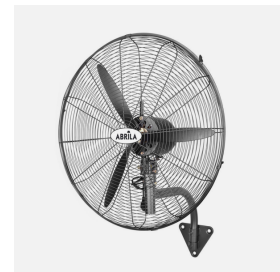

REF. 239361209

Ventilador Pared Indust.borrasca Negro 3velocidades 280w 3  
Aspas Fijo Y Rotatorio 90x81x30cm

Ean: 8435684355931  
Serie: BORRASCA  
Color: Negro

280W

Ventilador de pared industrial de la serie BORRASCA realizado en metal, de color NEGRO con tres aspas de aluminio y tres velocidades. Motor AC. Con dos posiciones de cabezal, fijo y rotatorio, también oscilante, pudiendo redirigir el aire a la zona que desee, todo manejable desde su CONTROLADOR CON CABLE, pudiendo colocarlo a la altura deseada para facilitar su accesibilidad. Tiene PROTECCIÓN CONTRA SOBRECALENTAMIENTO, gracias a su sensor de control de temperatura, se apaga automáticamente si coge una temperatura elevada. Tiene una potencia máxima de 280 vatios y una medida de 90x81x30 centímetros. Disponible en 145w, 240w y 280w con sus respectivos tamaños.

[Ver online](#)

GENERAL

Color		Negro
Material		Metal
Uso (Interior/Exterior)		Recomendado para interiores
Tipo de instalación		En superficie
Mando a distancia incluido		Con cable
Uso		Industrial
Certificado CE		SI
Certificado Reciclaje		SI

DIMENSIONES

Dimensiones (alto x ancho x fondo) cm.	90X81X30 cm.
Peso Neto gr.	7960 gr.
Peso Bruto gr.	9120 gr.
Medidas embalaje cm.	90X18X82,5 cm.
Tamaño	L

REF. 239361209

Ventilador Pared Indust.borrasca Negro 3velocidades 280w 3  
Aspas Fijo y Rotatorio 90x81x30cm

Voltaje		220-240 V
Motor		280 W

**VENTILADORES**

Rejilla de protección	Normal
Movimiento Rotatorio	2 posiciones: fijo y rotatorio
Número de aspas Aspas	3 Aspas
Número de velocidades ajustables Veloc.	3 Veloc.
Medida del diámetro (cm.) cm.	81 cm.
Tipo de motor	Motor AC
Cabezal Orientable	Cabezal Orientable
Diámetro abierto cm.	81 cm.