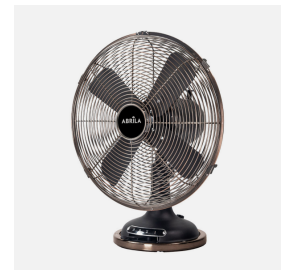

REF. 238771073

Ventilador Sobremesa Capitolio Negro/cobre 37w 3velocidades  
4asp Fijo Y Rotatorio 42x35x27cm

Ean: 8435684355795  
Serie: CAPITOLIO  
Color: Negro / Cobre

Ventilador de sobremesa de la serie CAPITOLIO de color NEGRO/COBRE con cuatro aspas y tres velocidades. Realizado en metal. Motor AC. Cabezal con dos posiciones, fijo y rotatorio, también orientable, pudiendo redirigir el aire a la zona que desee. De diseño moderno-retro, muy original su combinación de colores muy acorde con las nuevas decoraciones Vintage pero también a juego con decoraciones clásicas, tomando parte importante de la decoración. Tiene una potencia de 37 vatios y una medida de 42x35x27 centímetros. Disponible en esta serie en una amplia gama de colores como son el verde oliva/cuero, negro/cobre, rojo/cromo y crema/cromo.

[Ver online](#)

GENERAL

Color		Negro / Cobre
Material		Metal
Uso (Interior/Exterior)		Recomendado para interiores
Tipo de instalación		En superficie
Uso		Doméstico
Certificado CE		SI
Certificado Reciclaje		SI

DIMENSIONES

Dimensiones (alto x ancho x fondo) cm.	42X35X27 cm.
Peso Neto gr.	3550 gr.
Peso Bruto gr.	4260 gr.
Medidas embalaje cm.	43x37x26 cm.

INFORMACIÓN TÉCNICA

Voltaje		220-240 V
---------	--	-----------

REF. 238771073

Ventilador Sobremesa Capitolio Negro/cobre 37w 3velocidades  
4esp Fijo Y Rotatorio 42x35x27cm

37 W

OTROS

CAJA MASTER (unidades)	1
------------------------	---

VENTILADORES

Rejilla de protección	Normal
Movimiento Rotatorio	2 posiciones: fijo y rotatorio
Número de aspas Aspas	4 Aspas
Número de velocidades ajustables Veloc.	3 Veloc.
Medida del diámetro (cm.) cm.	35 cm.
Tipo de motor	Motor AC
Cabezal Orientable	Cabezal Orientable
Diámetro abierto cm.	35 cm.