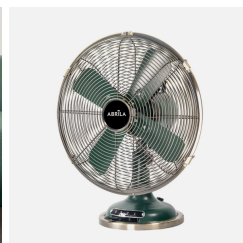

REF. 238771006

Ventilador Sobremesa Capitolio Oliva/cuero 37w 3velocidades
4asp Fijo Y Rotatorio 42x35x27cm

Ean: 8435684355788
Serie: CAPITOLIO
Color: Oliva/Cuero

Ventilador de sobremesa de la serie CAPITOLIO de color OLIVA/CUERO con cuatro aspas y tres velocidades. Realizado en metal. Motor AC. Cabezal con dos posiciones, fijo y rotatorio, también orientable, pudiendo redirigir el aire a la zona que desee. De diseño moderno-retro, muy original su combinación de colores muy acorde con las nuevas decoraciones Vintage pero también a juego con decoraciones clásicas, tomando parte importante de la decoración. Tiene una potencia de 37 vatios y una medida de 42x35x27 centímetros. Disponible en esta serie en una amplia gama de colores como son el verde oliva/cuero, negro/cobre, rojo/cromo y crema/cromo.

[Ver online](#)

GENERAL

Color		Oliva/Cuero
Material		Metal
Uso (Interior/Exterior)		Recomendado para interiores
Tipo de instalación		En superficie
Uso		Doméstico
Certificado CE		SI
Certificado Reciclaje		SI

DIMENSIONES

Dimensiones (alto x ancho x fondo) cm.	42X35X27 cm.
Peso Neto gr.	3550 gr.
Peso Bruto gr.	4260 gr.
Medidas embalaje cm.	43x37x26 cm.

INFORMACIÓN TÉCNICA

Voltaje		220-240 V
---------	--	-----------

REF. 238771006

Ventilador Sobremesa Capitolio Oliva/cuero 37w 3velocidades
4esp Fijo Y Rotatorio 42x35x27cm

37 W

OTROS

CAJA MASTER (unidades)	1
------------------------	---

VENTILADORES

Rejilla de protección	Normal
Movimiento Rotatorio	2 posiciones: fijo y rotatorio
Número de aspas Aspas	4 Aspas
Número de velocidades ajustables Veloc.	3 Veloc.
Medida del diámetro (cm.) cm.	35 cm.
Tipo de motor	Motor AC
Cabezal Orientable	Cabezal Orientable