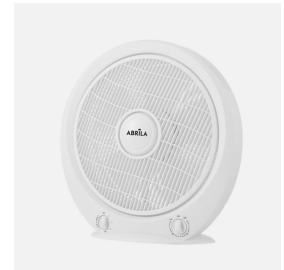

REF. 238271001

Ventilador Sobremesa Puma Blanco 3velocidades 45w 5aspas
C/temporizador 40x39x12,5cm

Ean: 8435684355726
Serie: PUMA
Color: Blanco

Ventilador de sobremesa de la serie PUMA realizado en metal y policarbonato, de color BLANCO con cinco aspas y tres velocidades con opción de accionar su difusor que gira 360° y hace que el aire se distribuya rápidamente por toda la estancia. Motor AC. Con temporizador, le permite seleccionar para que el ventilador se apague automáticamente de 20 a 120 minutos, muy útil para dejar funcionando en horas de descanso aportando un gran ahorro de energía. De muy fácil manejo, con diseño moderno, ideal tanto para el hogar como para el trabajo, con asa en su estructura para facilitar su transporte de una habitación a otra. Tiene una potencia de 45 vatios y una medida de 40x39x12,5 centímetros. Modelo disponible en color negro y en color blanco.

[Ver online](#)

GENERAL

Color		Blanco
Material		Metal / Policarbonato
Uso (Interior/Exterior)		Recomendado para interiores
Tipo de instalación		En superficie
Uso		Doméstico
Certificado CE		SI
Certificado Reciclaje		SI

DIMENSIONES

Dimensiones (alto x ancho x fondo) cm.	40X39X12,5 cm.
Peso Neto gr.	1835 gr.
Peso Bruto gr.	2155 gr.
Medidas embalaje cm.	41X15X42 cm.

INFORMACIÓN TÉCNICA

REF. 238271001

Ventilador Sobremesa Puma Blanco 3velocidades 45w 5aspas