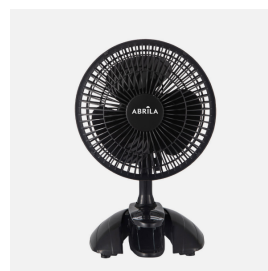

REF. 238171009

Ventilador Sobrem.c/pinza Nervion Negro 2velocidades 20w 2en1
30x20x16cm

Ean: 8435684355719
Serie: NERVION
Color: Negro

Ventilador de sobremesa c/Pinza de la serie NERVION, realizado en metal y policarbonato, de color NEGRO con tres aspas y dos velocidades. Puede colocarse tanto de sobremesa como en una repisa, cama o mueble gracias a la pinza que posee en su base, para enfocar el aire a la zona que desee. Motor AC. Tiene una potencia de 20 watos y una medida de 30x20x16 centímetros.

[Ver online](#)

GENERAL

Color		Negro
Material		Metal / Policarbonato
Uso (Interior/Exterior)		Recomendado para interiores
Tipo de instalación		En superficie
Uso		Doméstico
Certificado CE		SI
Certificado Reciclaje		SI

DIMENSIONES

Dimensiones (alto x ancho x fondo) cm.	30X20X16 cm.
Peso Neto gr.	605 gr.
Peso Bruto gr.	740 gr.
Medidas embalaje cm.	20X20,5X15,5 cm.

INFORMACIÓN TÉCNICA

Voltaje		220-240 V
Motor		20 W

REF. 238171009