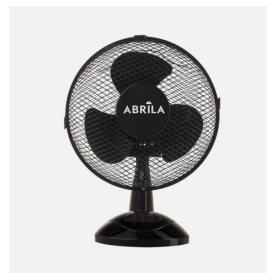

REF. 238071109

Ventilador Sobremesa Pizarro Pequeño Negro 2 velocidades 25w  
Orientable Fijo Y Rotatorio 36x27x17cm

Ean: 8435684355672  
Serie: PIZARRO  
Color: Negro

Ventilador de sobremesa de la serie PIZARRO pequeño, realizado en metal y policarbonato, de color NEGRO con tres aspas y dos velocidades. Motor AC. De pequeño tamaño, ideal para sobremesas de escritorios, encimeras de cocinas y puestos de trabajo para enfocar el aire a la zona que desee. Tiene una potencia de 25 vatios y una medida de 36x27x17 centímetros. Con cuatro tamaños diferentes en esta misma serie y sus correspondientes potencias.

[Ver online](#)

GENERAL

Color		Negro
Material		Metal / Policarbonato
Uso (Interior/Exterior)		Recomendado para interiores
Tipo de instalación		En superficie
Uso		Doméstico
Certificado CE	CE	SI
Certificado Reciclaje		SI

DIMENSIONES

Dimensiones (alto x ancho x fondo) cm.	36X27X17 cm.
Peso Neto gr.	1065 gr.
Peso Bruto gr.	1300 gr.
Medidas embalaje cm.	27,5X20X29 cm.
Tamaño	S

INFORMACIÓN TÉCNICA

Voltaje		220-240 V
---------	--	-----------

REF. 238071109

Ventilador Sobremesa Pizarro Pequeño Negro 2 velocidades 25w  
Orientable Fijo Y Rotatorio 36x27x17cm

25 W

VENTILADORES

Rejilla de protección	Normal
Movimiento Rotatorio	2 posiciones: fijo y rotatorio
Número de aspas Aspas	3 Aspas
Número de velocidades ajustables Veloc.	2 Veloc.
Medida del diámetro (cm.) cm.	27 cm.
Tipo de motor	Motor AC
Cabezal Orientable	Cabezal Orientable
Color Aspas	Negro
Diámetro abierto cm.	27 cm.