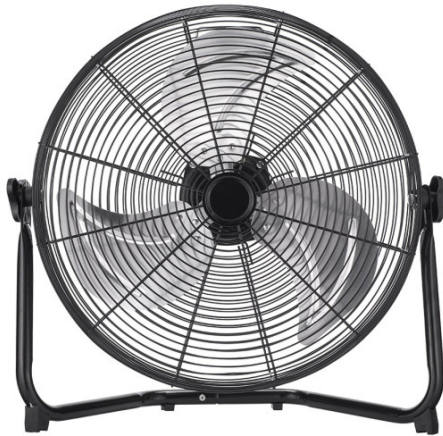

REF. 237571252

Ventilador Industrial Midas 120w Negro/cromo 55d 3  
Velocidades, orientable 59x62x22 Cm

Ean: 8435684355542  
Serie: MIDAS  
Color: Negro / Cromo

Ventilador industrial de la serie MIDAS de color NEGRO/CROMO realizado en metal y aluminio. Con tres aspas y tres velocidades para seleccionar la que mejor le convenga en cada momento pudiéndose orientar y redirigir a la zona que desee. Tiene una potencia máxima de 120 vatios y una medida de 59x62x22 centímetros. Disponible en esta serie el ventilador Midas de 60, 100 y 120 vatios con sus tamaños correspondientes.

[Ver online](#)

GENERAL

Color		Negro / Cromo
Material		Metal / Aluminio
Uso (Interior/Exterior)		Recomendado para interiores
Tipo de instalación		En superficie
Uso		Industrial
Certificado CE		SI
Certificado Reciclaje		SI

DIMENSIONES

Dimensiones (alto x ancho x fondo) cm.	59X62X22 cm.
Peso Neto gr.	4620 gr.
Peso Bruto gr.	5515 gr.
Medidas embalaje cm.	55X18,5X55,5 cm.

INFORMACIÓN TÉCNICA

Voltaje		220-240 V
---------	--	-----------

REF. 237571252

Ventilador Industrial Midas 120w Negro/cromo 55d 3  
Velocidades, orientable 59x62x22 Cm

120 W

VENTILADORES

Rejilla de protección	Normal
Número de aspas Aspas	3 Aspas
Número de velocidades ajustables Veloc.	3 Veloc.
Medida del diámetro (cm.) cm.	55 cm.
Tipo de motor	Motor AC
Cabezal Orientable	Cabezal Orientable
Diámetro abierto cm.	55 cm.