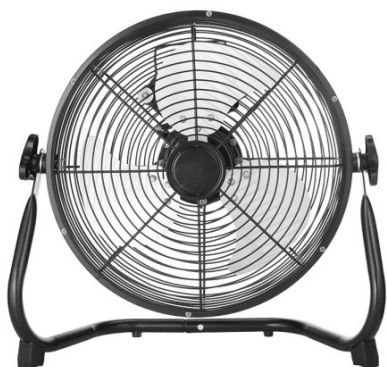

REF. 237571052

Ventilador Industrial Midas 60w Negro/cromo 41,5d 3  
Velocidades,orientable 45x47x19 Cm

Ean: 8435684355528  
Serie: MIDAS  
Color: Negro / Cromo

Ventilador industrial de la serie MIDAS de color NEGRO/CROMO realizado en metal y aluminio. Con tres aspas y tres velocidades para seleccionar la que mejor le convenga en cada momento pudiéndose orientar y redirigir a la zona que desee. Tiene una potencia máxima de 60 vatios y una medida de 45x47x19 centímetros. Disponible en esta serie el ventilador Midas de 60, 100 y 120 vatios con sus tamaños correspondientes.

#### GENERAL

Color		Negro / Cromo
Material		Metal / Aluminio
Uso (Interior/Exterior)		Recomendado para interiores
Tipo de instalación		En superficie
Uso		Industrial
Certificado CE		SI
Certificado Reciclaje		SI

#### DIMENSIONES

Dimensiones (alto x ancho x fondo) cm.	45X47X19 cm.
Peso Neto gr.	2815 gr.
Peso Bruto gr.	3400 gr.
Medidas embalaje cm.	42X18,5X43 cm.

#### INFORMACIÓN TÉCNICA

Voltaje		220-240 V
Motor		60 W

REF. 237571052

Ventilador Industrial Midas 60w Negro/cromo 41,5d 3  
Velocidades, orientable 45x47x19 Cm

Rejilla de protección	Normal
Número de aspas Aspas	3 Aspas
Número de velocidades ajustables Veloc.	3 Veloc.
Medida del diámetro (cm.) cm.	41,5 cm.
Tipo de motor	Motor AC
Cabezal Orientable	Cabezal Orientable
Diámetro abierto cm.	41,5 cm.