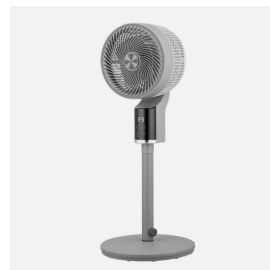

REF. 236841045

Ventilador De Pie Persa Gris/cromo 50w 3vel Regx33x33cm
Oscilante, Display, Remoto Y Temporizador

Ean: 8435684355436
Serie: PERSA
Color: Gris / Cromo

Ventilador de Pie de la serie PERSA en color GRIS/CROMO con tres aspas y tres velocidades. Realizado en metal, ABS y policarbonato. Motor AC. Tiene una potencia de 50 vatios. Dos posiciones: fijo y rotatorio (arriba-abajo o izquierda-derecha) pudiendo ampliar la zona de ventilación, redirigiendo el aire a la zona deseada dependiendo de las necesidades de la estancia. No oriente manualmente la cabeza del ventilador ya que podría causar daños en éste, su movimiento es automático. Viene con DISPLAY LED, MANDO A DISTANCIA incluido y TEMPORIZADOR para programar su apagado hasta pasadas 12 horas. De diseño moderno para adecuarse a todo tipo de decoraciones. De fácil manejo y montaje, dispone de una base redonda para una mayor estabilidad. Presenta unas dimensiones, regulables en altura, de 80<105x33x33 centímetros. Disponible en esta serie en color blanco/cromo y en gris/cromo.

[Ver online](#)

GENERAL

Color		Gris / Cromo
Material		Metal / ABS / Policarbonato
Uso (Interior/Exterior)		Recomendado para interiores
Tipo de instalación		En superficie
Mando a distancia incluido		Mando a distancia incluido
Uso		Doméstico
Certificado CE	CE	SI
Certificado Reciclaje		SI
Display		Display Led

DIMENSIONES

Dimensiones (alto x ancho x fondo) cm.		80<105X33X33 cm.
Peso Neto gr.		3870 gr.
Peso Bruto gr.		4180 gr.

REF. 236841045

Ventilador De Pie Persa Gris/cromo 50w 3vel Regx33x33cm
Oscilante, Display, Remoto Y Temporizador