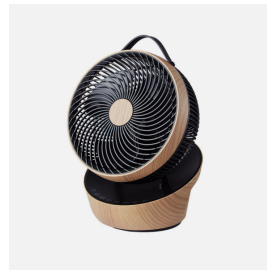

REF. 236071088

Ventilador Sobremesa Petirrojo Negro/haya 25w 12vel 3asp Motor Dc Remoto,temporizador 36,3x27,5x24,8cm

Ean: 8435684355207
Serie: PETIRROJO
Color: Negro/Haya

Ventilador de sobremesa de la serie PETIRROJO en color NEGRO/HAYA. Realizado en metal, ABS y policarbonato. Ventilador compacto con 3 aspas, 25 vatios de potencia, 12 velocidades, con dos posiciones, fijo y rotatorio, y orientable para que pueda obtener el modo y distribución de aire deseado según las necesidades de la habitación a ventilar. Motor DC. Viene con DISPLAY LED, panel de control TÁCTIL, MANDO A DISTANCIA incluido y TEMPORIZADOR de 1 y hasta 8 horas. Presenta un diseño muy original, moderno y actual, muy decorativo tanto para sobremesa como para suelo, de fácil manejo y fácil de transportar de una estancia a otra gracias a el asa que contiene en su estructura. Tiene una medida de 36,3x27,5x24,8 centímetros. Podemos encontrar en esta serie en color blanco/haya y en negro/haya.

[Ver online](#)

GENERAL

Color		Negro/Haya
Material		Metal / ABS / Policarbonato
Uso (Interior/Exterior)		Recomendado para interiores
Tipo de instalación		En superficie
Mando a distancia incluido		Mando a distancia incluido
Uso		Doméstico
Certificado CE		SI
Certificado Reciclaje		SI
Nivel Sonoro		Máx. 28 Db
Display		Display Led
Controles táctiles		SI

DIMENSIONES

REF. 236071088

Ventilador Sobremesa Petirrojo Negro/haya 25w 12vel 3asp Motor

Dimensiones (alto x ancho x fondo) cm.	36,3x27,5x24,8 cm.
Peso Neto gr.	2145 gr.
Peso Bruto gr.	2905 gr.
Medidas embalaje cm.	39x27x30,6 cm.