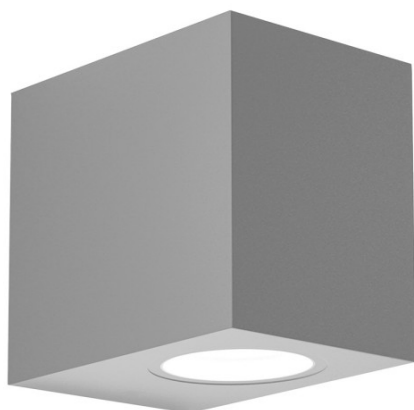

REF. 233561128

Aplique Exterior Alce 1xgu10 Gris Ip44 8x7x9 Cm

Ean: 8435684353210
Serie: ALCE
Color: Gris

Aplique de exterior de la serie ALCE de color GRIS con forma cubica y estilo moderno. Realizado en ABS y cristal. Sus dimensiones son 8x7x9 centímetros. Contiene un portalámpara GU10. Bombilla no incluida. Su luz tiene salida inferior dando luz hacia abajo. Está preparado para exterior con un índice de protección de IP44. Modelo disponible en Gris y en Negro y en dos tamaños.

[Ver online](#)

LUZ

Proyección de la luz		Luz directa
Bombillas incluidas		No
Portalámparas		1xGU10

GENERAL

Color		Gris
Material		ABS/Cristal
Uso (Interior/Exterior)		Recomendado para exteriores
Tipo de instalación		En superficie
Uso		Doméstico
Certificado CE		SI
Certificado Reciclaje		SI

DIMENSIONES

Dimensiones (alto x ancho x fondo) cm.		8X7X9 cm.
Peso Neto gr.		140 gr.
Peso Bruto gr.		180 gr.
Medidas embalaje cm.		10,5x9,5x8,5 cm.

REF. 233561128

Aplique Exterior Alce 1xgu10 Gris Ip44 8x7x9 Cm