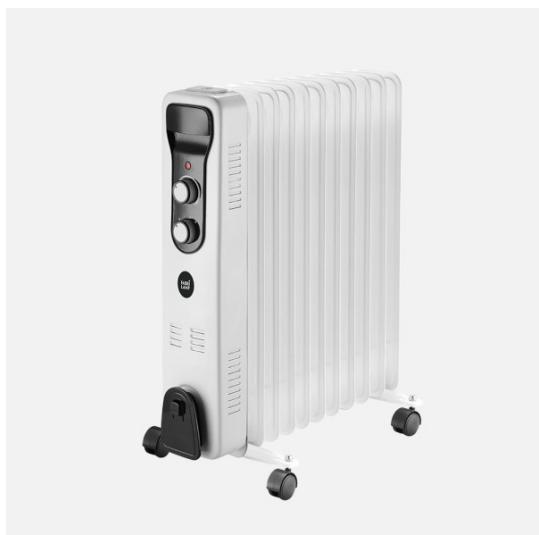

REF. 231232501

Radiador Aceite Brasilia 2500w 11 elem.blanco/negro 3potencias
Antivuelco Termostato Reg.seguridad.asa 59,5x48x24cm

Ean: 8435684351971
Serie: BRASILIA
Color: Blanco / Negro

Radiador de Aceite eléctrico de la serie BRASILIA en color BLANCO/NEGRO. Realizado en metal y ABS. Equipado con 2500 watos de potencia repartidos en sus 11 elementos calefactores, que permiten calentar eficazmente y con bajo consumo cualquier estancia. Con tres potencias seleccionables, 1000w/1500w/2500w para elegir, dependiendo del espacio y la rapidez con la que desea se caliente la estancia, viene con control de Termostato Ajustable, sistema de protección sobrecalentamiento, SISTEMA ANTIVUELCO y luz indicadora de encendido. Se presenta con un diseño fácil de transportar gracias a su asa y a sus ruedas para facilitar el desplazamiento. Con un útil soporte en su estructura para enrollar el cable. Tiene unas dimensiones de 59,5x48x24 centímetros. Disponible en esta serie de 1000w, 1500w, 2000w y 2500w de máxima potencia con sus respectivos tamaños.

[Ver online](#)

GENERAL

Color		Blanco / Negro
Material		Metal / ABS
Uso (Interior/Exterior)		Recomendado para interiores
Uso		Doméstico
Certificado CE		SI
Certificado Reciclaje		SI
Piloto Luminoso		Piloto Luminoso
Con recogecable		Con recogecable
Con ruedas		Con ruedas

DIMENSIONES

Dimensiones (alto x ancho x fondo) cm.	59,5X48X24 cm.
Peso Neto gr.	9270 gr.
Peso Bruto gr.	9825 gr.
Medidas embalaje cm.	51x14x63 cm.
Tamaño	XL

INFORMACIÓN TÉCNICA

REF. 231232501

Radiador Aceite Brasilia 2500w 11elem.blanco/negro 3potencias