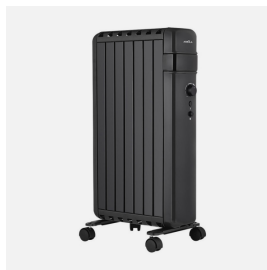

REF. 230931509

Radiador Aceite Polonia 1500w Negro Aletas Cerradas 7elementos
3potencias Antivuelco Prot.seguridad 63,5x37,5x24,5cm

Ean: 8435684351858
Serie: POLONIA
Color: Negro

1500W

Radiador de Aceite eléctrico de la serie POLONIA en color NEGRO. Realizado en metal y policarbonato. Equipado con 1500 wattios de potencia repartidos en sus 7 elementos calefactores, que permiten calentar eficazmente y con bajo consumo cualquier estancia. Con tres potencias seleccionables, 600w/900w/1500w para elegir, dependiendo del espacio y la rapidez con la que desea se caliente la estancia, viene con control de Termostato Ajustable, sistema de protección sobrecalentamiento y SISTEMA ANTIVUELCO. Se presenta con un diseño muy elegante de aletas cerradas y fácil de transportar gracias al asa y las ruedas que contiene en su estructura facilitando así el desplazamiento. Tiene unas dimensiones de 63,5x37,5x24,5 centímetros. Disponibles en esta serie de 1500w, 2000w y 2500w de máxima potencia con sus respectivos tamaños.

Ver online

GENERAL

Color		Negro
Material		Metal / Policarbonato
Uso (Interior/Exterior)		Recomendado para interiores
Uso		Doméstico
Certificado CE		SI
Certificado Reciclaje		SI
Con ruedas		Con ruedas

DIMENSIONES

Dimensiones (alto x ancho x fondo) cm.	63,5X37,5X24,5 cm.
Peso Neto gr.	8020 gr.
Peso Bruto gr.	9000 gr.
Medidas embalaje cm.	42,5x13x67,5 cm.
Tamaño	M

REF. 230931509

**Radiador Aceite Polonia 1500w Negro Aletas Cerradas 7elementos
3potencias Anti-vuelco Prot.seguridad 63,5x37,5x24,5cm**